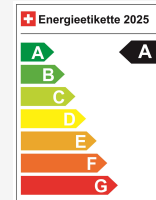

Efficacité énergétique & consommation

Consommation Note* A
Stromverbrauch keine Angabe