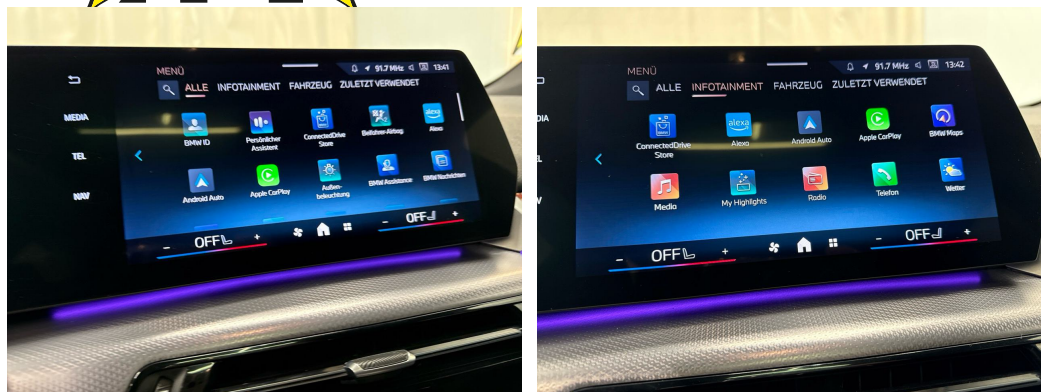

Note

AUSSTATTUNG *M Sportpaket • Panodach • Navi+ • Full LED • el. Heckklappe • Leder/Alcantara • Keyless • Sportsitze heizbar • 17"Alu • Adaptives M Fahrwerk • Active Guard • Klimatronic • RF-Kamera • PDC plus • Sport- Multifunk.-Lenkrad & Tiptronic • Connected Drive Services • Parkassistentensystem • Smartphone Integration • Alarmanlage • E-Call Notrufsystem • Reifendruckkontrolle • Android & Apple CarPlay • Bluetooth-Telefonanlage • DAB+ • Aktiver Bremsassistent • ZV mit Fernbedienung • ISOFIX Kindersitzvorrichtung • ESP & ABS • Start-/Stop-System • Privacy-Verglasung • etc.! • Irrtümer, Änderungen und Zwischenverkauf vorbehalten! • Sous réserve d'erreurs, de modifications et de vente intermédiaire !, etc.! **Wir können liefern 400 Autos, 30 Marken sind sofort lieferbar** Bei uns sind 400 Autos aus 30 Marken sofort ab Lager lieferbar. Profitieren Sie von unseren schweizweit dauerhaft günstigen Preisen. Es sprechen viele Gründe dafür, jetzt bei uns vorbeizukommen und sich Ihr Traumauto auszusuchen: -Finden Sie alle Marken und Modelle dank unserer herstellerunabhängigen Fahrzeugauswahl von Neu- und Vorführwagen -Wir sind Ihr starker Partner für die passende Finanzierung, Garantie, Versicherung sowie Service-Pakete Ihres neuen Wunschautos -Alle Fahrzeuge inklusive TCS-Mitgliedschaft -Alle Fahrzeuge inklusive schweizweit gültiger Occasions-Garantie 12 Monate oder sogar mit fortlaufender Herstellergarantie -Wir tauschen Ihr altes Fahrzeug bei uns ein -frei zugängliche Ausstellung an 365 Tagen im Jahr während 24 Stunden am Tag, unser 5'000m2 grosser Ausstellungsplatz ist zudem hell beleuchtet und es sind genügend Kundenparkplätze für Sie da -Immer für Sie da - Ihr persönlicher Ansprechpartner unterstützt Sie in allen Themen rund um Ihr Auto wie zum Beispiel kostengünstige Winterbereifung oder Anhängerkupplungen -Für Service und Reparaturen steht unser regionaler Partnerbetrieb für Sie bereit - auch per online Terminplaner