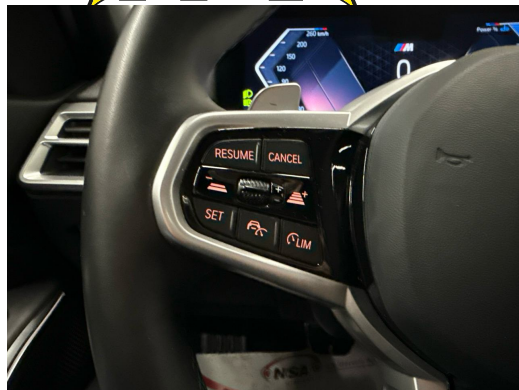

Note