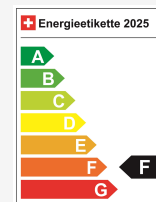

Efficienza energetica & consumi

Efficienza energetica* **F**

Emissioni Co2 **58 g/km**

Consumo combinato **2.5 l/100 km**