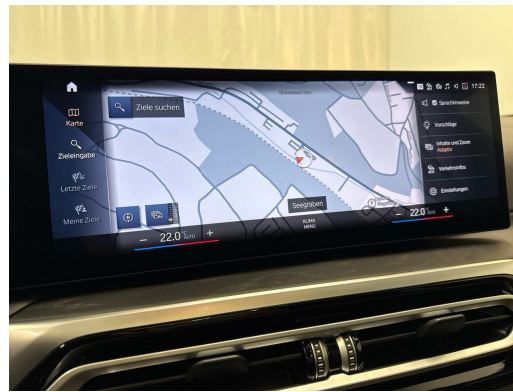

Note

AUSSTATTUNG M Sportpaket • Panodach • 19"Alu • +Winterräder • AHK • Head-Up-Display • Navi+ • Harman Kardon Surround System • PDC+ • Driving Assistant • BMW Live Cockpit Pro • Komfortzugang • Adaptiv Full LED • RF-Kamera • Sportsitze heizbar • Akustikverglasung • Active Guard+ • 3-Z Klimatronic • +Winterräder • Sport-Automatik Getriebe • Variable Sportlenkung • Ambientes Licht • "M" Sportfahrwerk • Parking Assistant • Lenkradheizung • DAB-Tuner • Sitzverstellung el. mit Memory für Fahrer • Spurassistent • Totwinkelassistent • Sonnenschutzverglasung • Entertainment Paket • Dachhimmel in anthrazit • M Lederlenkrad mit Airbag • BMW Individual Dachreling Hochglanz Shadow Line • Lehnenbreitenverstellung für Beifahrer • Innen- & Aussenspiegel • automatisch abblendend • Ablagepaket • Hochglanz Shadow-Line • Beifahrerairbag Deaktivierung • BMW Individual HochglanzShadow Line mit erweiterten Umfängen • Gesetzlicher Notruf • Ablage für Wireless Charging • Fondkopfstützen klappbar • Reifendruckanzeige • Lordosenstütze • Galvanikapplikation für Bedienelemente • Selbstfahrervermietfahrzeug • M Sicherheitsgurte • BMW Individual Leuchten Shadow Line • Grösserer Kraftstofftank • Fernlichtassistent • M Aerodynamik Paket • M Sportdifferential • Edelholzausführung Eiche Maser offenporig • Aktive Geschwindigkeitsregelung mit Stop & Go • M Sportbremse • rot • Innenspiegel • automatisch abblendend • Anhängerkupplung schwenkbar • etc.! • Irrtümer, Änderungen und Zwischenverkauf vorbehalten! • Sous réserve d'erreurs, de modifications et de vente intermédiaire !, etc.! **Wir können liefern 400 Autos, 30 Marken sind sofort lieferbar** Bei uns sind 400 Autos aus 30 Marken sofort ab Lager lieferbar. Profitieren Sie von unseren schweizweit dauerhaft günstigen Preisen. Es sprechen viele Gründe dafür, jetzt bei uns vorbeizukommen und sich Ihr Traumauto auszusuchen: -Finden Sie alle Marken und Modelle dank unserer herstellerunabhängigen Fahrzeugauswahl von Neu- und Vorführgewagen -Wir sind Ihr starker Partner für die passende Finanzierung, Garantie, Versicherung sowie Service-Pakete Ihres neuen Wunschautos -Alle Fahrzeuge inklusive TCS-Mitgliedschaft -Alle Fahrzeuge inklusive schweizweit gültiger Occasions-Garantie 12 Monate oder sogar mit fortlaufender Herstellergarantie -Wir tauschen Ihr altes Fahrzeug bei uns ein -frei zugängliche Ausstellung an 365 Tagen im Jahr während 24 Stunden am Tag, unser 5'000m2 grosser Ausstellungsplatz ist zudem hell beleuchtet und es sind genügend Kundenparkplätze für Sie da -Immer für Sie da – Ihr persönlicher Ansprechpartner unterstützt Sie in allen Themen rund um Ihr Auto wie zum Beispiel kostengünstige Winterbereifung oder Anhängerkupplungen -Für Service und Reparaturen steht unser regionaler Partnerbetrieb für Sie bereit - auch per online Terminplaner