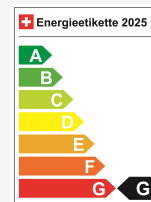

Efficienza energetica & consumi

Efficienza energetica* **G**
Stromverbrauch **keine Angabe**