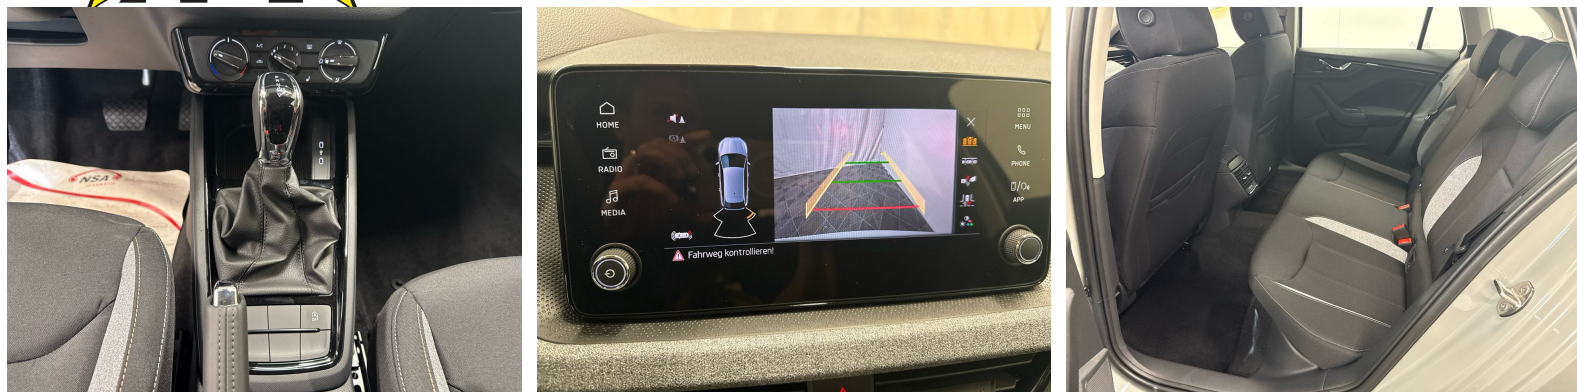

Note

AUSSTATTUNG Navi Connect • Full LED • RF-Kamera • Tempomat • PDC • Sitzheizung • Virtual Cockpit • Klimaanlage • Spurassistent • Alu 16" • Wireless Smartlink • Multifunk.-Lederlenkrad • DAB+ • Nebelscheinwerfer • Müdigkeitserkennung • Bluetooth • Front Assist • Verkehrszeichenerkennung • Licht-Sensor • 2x USB-C vorne + hinten • 6x Airbag • el. Fensterheber • el. einstell-& beheizbare Aussenspiegel • ZV mit Funkfernbedienung • Mittelarmlehne vorn mit Jumbobox • Airbag für Fahrer und Beifahrer mit Beifahrer-Airbag-Deaktivierung • Scheibenbremsen hinten • Berganfahrassistent • Vordersitze mit Höheneinstellung • Interieur - Loft • Interieur Chrompaket • 3x Isofix • Start/Stop System • Tire Mobility Set • Reserverad • etc.!, , ... FR . . . . . FR . . . . . FR . . . . . FR . . . . . FR . . . . . FR . . . . . , , Navi Connect • Full LED • Caméra RF • Régulateur de vitesse • PDC • Sièges chauffants • Virtual Cockpit • Climatisation • Assistant de trajectoire • Alu 16" • Wireless Smartlink • Multifunk. Volant cuir • DAB+ • Bluetooth • Phares antibrouillard • Détection de fatigue • Front Assist • Capteur de lumière • Reconnaissance des panneaux de signalisation • Start/Stop System • 2x USB-C avant + arrière • 6x Airbag • Lève-vitres él. rétroviseurs extérieurs réglables & chauffants • ZV avec télécommande radio • accoudoir central à l'avant avec Jumbobox • airbag pour conducteur et passager avec désactivation de l'airbag passager • freins à disque à l'arrière • assistant de démarrage en côte • sièges avant avec réglage en hauteur • Intérieur - Loft • Intérieur pack chrome • 3x Isofix • Tire Mobility Set • roue de secours • etc !, • Irrtümer, Änderungen und Zwischenverkauf vorbehalten! • Sous réserve d'erreurs, de modifications et de vente intermédiaire !, etc.! **Wir können liefern 400 Autos, 30 Marken sind sofort lieferbar** Bei uns sind 400 Autos aus 30 Marken sofort ab Lager lieferbar. Profitieren Sie von unseren schweizweit dauerhaft günstigen Preisen. Es sprechen viele Gründe dafür, jetzt bei uns vorbeizukommen und sich Ihr Traumauto auszusuchen: -Finden Sie alle Marken und Modelle dank unserer herstellerunabhängigen Fahrzeugauswahl von Neu- und Vorführgewagen -Wir sind Ihr starker Partner für die passende Finanzierung, Garantie, Versicherung sowie Service-Pakete Ihres neuen Wunschautos -Alle Fahrzeuge inklusive TCS-Mitgliedschaft -Alle Fahrzeuge inklusive schweizweit gültiger Occasions-Garantie 12 Monate oder sogar mit fortlaufender Herstellergarantie -Wir tauschen Ihr altes Fahrzeug bei uns ein -frei zugängliche Ausstellung an 365 Tagen im Jahr während 24 Stunden am Tag, unser 5'000m2 grosser Ausstellungsplatz ist zudem hell beleuchtet und es sind genügend Kundenparkplätze für Sie da -Immer für Sie da – Ihr persönlicher Ansprechpartner unterstützt Sie in allen Themen rund um Ihr Auto wie zum Beispiel kostengünstige Winterbereifung oder Anhängerkupplungen -Für Service und Reparaturen steht unser