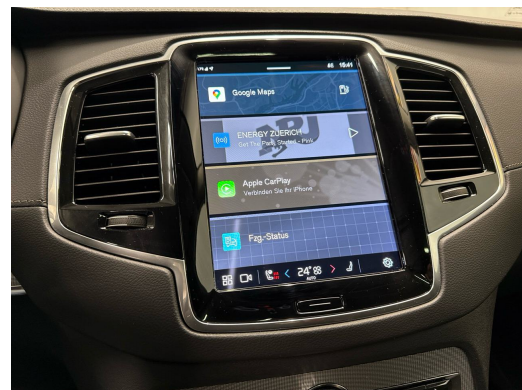

Note

AUSSTATTUNG 7-Sitze • Panodach • Standheizung • 360°Kamera • AHK • Leder • Memory-Paket • Navi+ • 20"Alu • Assistenzpaket+ • Harman-Kardon Soundsystem • ACC • el. Heckklappe & Virtual Pedal • Full LED • Smartphone Integration & Wireless Charging • Klimatronic • PDC+ • Virtual Cockpit • Frontscheibe el. heizbar • Multifunk.-Lenkrad heizbar • RF-Kamera • Keyless • Sportsitze heizbar • el. Sitzverstellung • Spurassistent • Totwinkelassistent • Aktiver Bremsassistent • Tempomat ACC • Fernlichtassistent • Müdigkeitserkennung • E-Call Notrufsystem • Reifendruckkontrolle • Touchscreen • Verkehrsschilderkennung • Android & Apple CarPlay • Smartphone Integration • Bluetooth-Telefonanlage • DAB+ • ISOFIX Kindersitzvorrichtung • Innen- & Aussenspiegel aut. Abblendbar • Licht- & Regensensor • ESP & ABS • Start-/Stop-System • Aussenspiegel heizbar/el. verstell- & einklappbar • Privacy-Verglasung • Anhängerkupplung schwenkbar • etc.!, , FR • • FR FR FR FR , 7 places • toit panoramique • chauffage stationnaire • caméra 360° • attelage • cuir • pack mémoire • navigation+ • jantes 20" • régulateur de vitesse adaptatif (ACC) • pack assistance+ • hayon électrique avec Virtual Pedal • phares Full LED • intégration smartphone et charge sans fil • climatronic • aide au stationnement PDC+ • Virtual Cockpit • pare-brise chauffant • volant multifonction chauffant • caméra arrière • keyless • sièges sport chauffants • réglage électrique des sièges • assistant de maintien de voie • surveillance angle mort • freinage actif d'urgence • régulateur de vitesse ACC • assistant feux de route • détection fatigue • système d'appel d'urgence E-Call • contrôle pression pneus • écran tactile • reconnaissance panneaux • Android & Apple CarPlay • intégration smartphone • téléphone Bluetooth • DAB+ • fixation ISOFIX • rétroviseurs int./ext. à atténuation automatique • capteurs lumière & pluie • ESP & ABS • système start/stop • rétroviseurs chauffants/électriques rabattables • vitrage privacy • attelage escamotable • etc., , IT IT IT • • IT IT IT , 7 posti • tetto panoramico • riscaldamento autonomo • telecamera 360° • gancio traino • pelle • pacchetto memoria • navigazione+ • cerchi in lega 20" • ACC • pacchetto assistenza+ • portellone elettrico con Virtual Pedal • full LED • integrazione smartphone e ricarica wireless • climatronic • PDC+ • Virtual Cockpit • parabrezza riscaldato • volante multifunzione riscaldato • telecamera posteriore • keyless • sedili sportivi riscaldati • regolazione elettrica sedili • assistente di corsia • monitor angolo cieco • frenata automatica • cruise control ACC • assistente abbaglianti • rilevamento stanchezza • sistema E-Call • controllo pressione pneumatici • touchscreen • riconoscimento segnali • Android & Apple CarPlay • integrazione smartphone • Bluetooth • DAB+ • ISOFIX • specchi interni ed esterni auto-