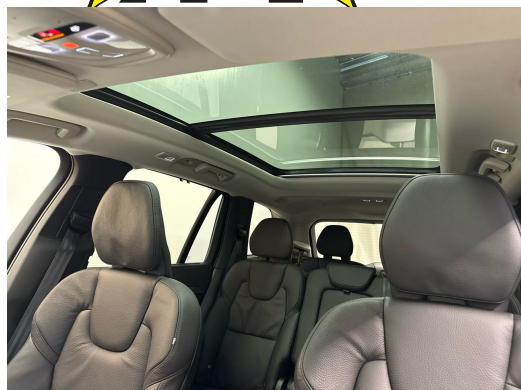

Note

AUSSTATTUNG 7-Sitze • Panodach • Standheizung • 360°Kamera • AHK • Leder • Memory-Paket • Navi+ • 20"Alu • Assistenzpaket+ • Harman-Kardon Soundsystem • ACC • el. Heckklappe & Virtual Pedal • Full LED • Smartphone Integration & Wireless Charging • Klimatronic • PDC+ • Virtual Cockpit • Frontscheibe el. heizbar • Multifunk.-Lenkrad heizbar • RF-Kamera • Keyless • Sportsitze heizbar • el. Sitzverstellung • Spurassistent • Totwinkelassistent • Aktiver Bremsassistent • Tempomat ACC • Fernlichtassistent • Müdigkeitserkennung • E-Call Notrufsystem • Reifendruckkontrolle • Touchscreen • Verkehrsschilderkennung • Android & Apple CarPlay • Smartphone Integration • Bluetooth-Telefonanlage • DAB+ • ISOFIX Kindersitzvorrichtung • Innen- & Aussenspiegel aut. Abblendbar • Licht- & Regensensor • ESP & ABS • Start-/Stop-System • Aussenspiegel heizbar/el. verstell- & einklappbar • Privacy-Verglasung • Anhängerkupplung schwenkbar • etc.!, , FR • • FR FR FR FR , 7 places • toit panoramique • chauffage stationnaire • caméra 360° • attelage • cuir • pack mémoire • navigation+ • jantes 20" • régulateur de vitesse adaptatif (ACC) • pack assistance+ • hayon électrique avec Virtual Pedal • phares Full LED • intégration smartphone et charge sans fil • climatronic • aide au stationnement PDC+ • Virtual Cockpit • pare-brise chauffant • volant multifonction chauffant • caméra arrière • keyless • sièges sport chauffants • réglage électrique des sièges • assistant de maintien de voie • surveillance angle mort • freinage actif d'urgence • régulateur de vitesse ACC • assistant feux de route • détection fatigue • système d'appel d'urgence E-Call • contrôle pression pneus • écran tactile • reconnaissance panneaux • Android & Apple CarPlay • intégration smartphone • téléphone Bluetooth • DAB+ • fixation ISOFIX • rétroviseurs int./ext. à atténuation automatique • capteurs lumière & pluie • ESP & ABS • système start/stop • rétroviseurs chauffants/électriques rabattables • vitrage privacy • attelage escamotable • etc., , IT IT IT • • IT IT IT , 7 posti • tetto panoramico • riscaldamento autonomo • telecamera 360° • gancio traino • pelle • pacchetto memoria • navigazione+ • cerchi in lega 20" • ACC • pacchetto assistenza+ • portellone elettrico con Virtual Pedal • full LED • integrazione smartphone e ricarica wireless • climatronic • PDC+ • Virtual Cockpit • parabrezza riscaldato • volante multifunzione riscaldato • telecamera posteriore • keyless • sedili sportivi riscaldati • regolazione elettrica sedili • assistente di corsia • monitor angolo cieco • frenata automatica • cruise control ACC • assistente abbaglianti • rilevamento stanchezza • sistema E-Call • controllo pressione pneumatici • touchscreen • riconoscimento segnali • Android & Apple CarPlay • integrazione smartphone • Bluetooth • DAB+ • ISOFIX • specchi interni ed esterni auto-