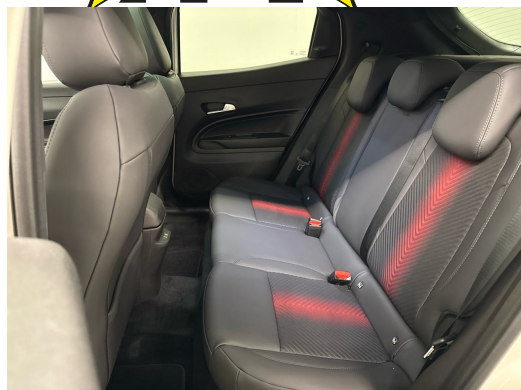

Ausstattung

Hinweis: Die effektive Ausstattung kann von der publizierten Ausstattung abweichen

Observações

AUSSTATTUNG NEUSTES MODELL • Allrad • Panodach • Navi+ • Assistenzpaket • Matrix LED • ACC • el. Heckklappe & Virtual Pedal • 180° RF-Kamera • Teilleder Sportsitze heizbar • el. Fahrersitz & Massagefunktion • 18"Alu • Klimatronic • PDC+ • DNA Drive Mode Select • Keyless • Ambientelicht • Smartphone Integration & Wireless Charger • Frontscheibe heizbar • Virtual Cockpit • Sport-Multifunk.-Lenkrad & Tiptronic • Touchscreen • Tempomat ACC • Spurassistent • Totwinkelassistent • Müdigkeitserkennung • E-Call Notrufsystem • Aktiver Bremsassistent • Reifendruckkontrolle • Verkehrsschilderkennung • Licht- & Regensensor • ZV mit Fernbedienung • Sportpedalen und Aluminium-Einstiegsleisten • Innen- & Aussenspiegel aut. Abblendbar • Aussenspiegel heizbar/el. verstell- & einklappbar • Android & Apple CarPlay • Smartphone Integration • Bluetooth-Telefonanlage • DAB+ • ESP & ABS • Start-/Stop-System • Privacy-Verglasung • etc.!, , FR • FR FR FR FR , NOUVEAU MODÈLE - 4 roues motrices • Panodach • Navi+ • Pack d'assistance • Matrix LED • ACC • hayon électrique & Virtual Pedal • Caméra RF 180° • Sièges sport partiellement cuir chauffants • siège conducteur électrique & fonction massage • 18 "alu • Klimatronic • PDC+ • DNA Drive Mode Select • Keyless • Lumière d'ambiance • Smartphone Integration & Wireless Charger • Pare-brise chauffant • Virtual Cockpit • Sport-Multifunk.- Volant & Tiptronic • Écran tactile • Régulateur de vitesse ACC • Assistant de trajectoire • Assistant d'angle mort • Détection de la somnolence • Système d'appel d'urgence E-Call • Assistant de freinage actif • Contrôle de la pression des pneus • Reconnaissance des panneaux de signalisation • Capteur de lumière & de pluie • Fermeture centralisée avec télécommande • Pédales sport et baguettes de seuil en aluminium • Rétroviseurs intérieur & extérieur aut. Rétroviseurs extérieurs chauffants • réglables et rabattables électriquement • Android & Apple CarPlay • intégration de smartphones • installation téléphonique Bluetooth • DAB+ • ESP & ABS • système Start/Stop • vitrage isolant • etc., , IT IT IT • IT IT , ULTIMO MODELLO • Trazione integrale • tetto panoramico • navigatore+ • pacchetto assistenza • Matrix LED • ACC • portellone elettrico e pedale virtuale • telecamera RF a 180° • sedili sportivi parzialmente in pelle riscaldabili • sedile del conducente elettrico elettrico del sedile del conducente e funzione massaggio • cerchi in lega da 18" • climatizzatore automatico • PDC+ • DNA Drive Mode Select • Keyless • luci di cortesia • integrazione smartphone e caricatore wireless • parabrezza riscaldabile • Virtual Cockpit • volante sportivo multifunzione e Tiptronic • touchscreen • cruise control ACC • assistente di corsia • assistente angolo cieco • rilevatore di stanchezza • sistema di chiamata di emergenza E-Call • assistente