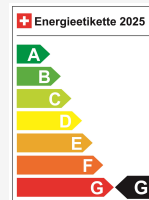

Eficiência energética & consumo

Consumption Rating*	G
Co2 Emission	209 g/km
Consumo combinado	9.2 l/100 km