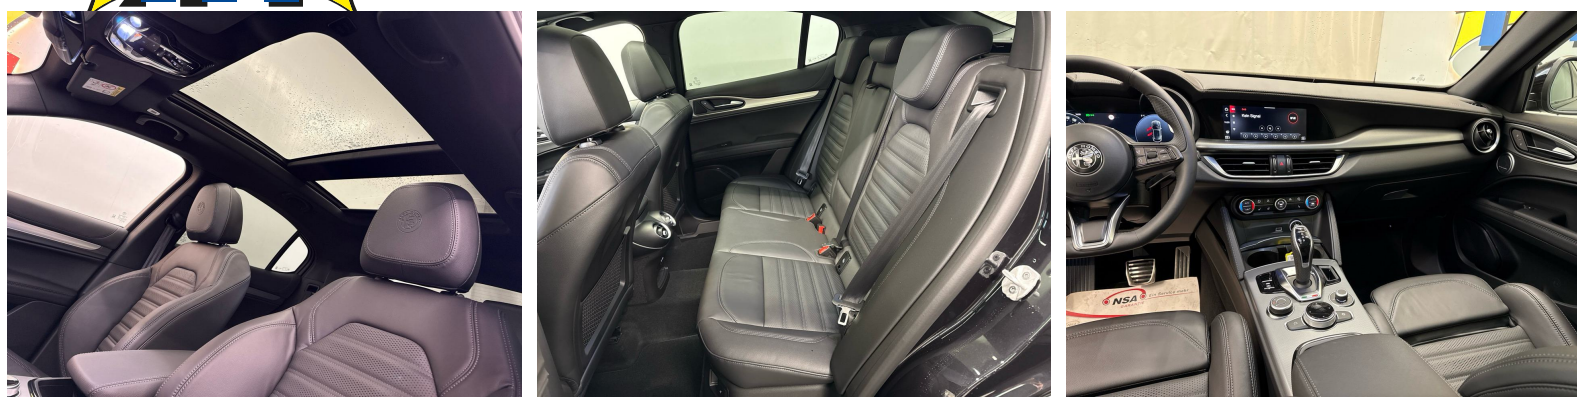

## Observações

AUSSTATTUNG NEUSTES MODELL • Panodach • Leder • 21"Alu • Navi+ • Assistenzpaket • Matrix LED • Harman Kardon Sound • Memory-Paket • el. Heckklappe • Winter-Paket • RF-Kamera • Tempomat ACC • Keyless+ • 2-Z Klimatronic • PDC+ • Smartphone Integration & Wireless Charger • Sportsitze heizbar • Sport-Multifunk.-Lenkrad heizbar & Tiptronic • el. Sitzverstellung vorne & hinten • Virtual Cockpit • Alfa Romeo D.N.A.-Fahrerassistenz-System • Spur- & Totwinkelassistent • Berganfahrassistent • Fernlichtassistent • Verkehrsschilderkennung • Reifendruckkontrolle • Aktiver Bremsassistent • Innen- & Aussenspiegel aut. Abblendbar • Kurvenlicht • XDS • Touchscreen • ZV mit Fernbedienung • Aussenspiegel heizbar/el. verstell- & einklappbar • Licht- & Regensensor • Armaturentafel und Türverkleidungen mit Leder bezogen • Android & Apple CarPlay • Smartphone Integration • Bluetooth-Telefonanlage • DAB+ • Scheibenwaschdüsen heizbar • ISOFIX Kindersitzvorrichtung • ESP & ABS • Start-/Stop-System • Privacy-Verglasung • etc.!, , • Irrtümer, Änderungen und Zwischenverkauf vorbehalten! • Sous réserve d'erreurs, de modifications et de vente intermédiaire !, etc.!