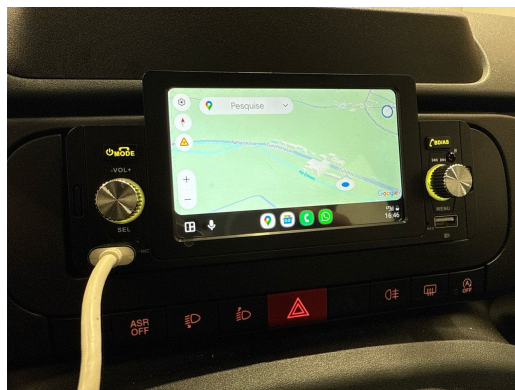

Ausstattung

Hinweis: Die effektive Ausstattung kann von der publizierten Ausstattung abweichen

Observações

AUSSTATTUNG NEUSTES MODELL 2026 • Navi Connect • Smartphone Integration • Spurassistent • Klimaanlage • Virtual Cockpit • Parksensoren hinten • Verkehrszeichenerkennung • Multifunk.-Lenkrad • Android & Apple CarPlay • ISOFIX • Bluetooth-Telefonanlage • el. Fensterheber • ESP & ABS • Start-/Stop-System • etc.!, • Irrtümer, Änderungen und Zwischenverkauf vorbehalten! • Sous réserve d'erreurs, de modifications et de vente intermédiaire !, etc.! **Wir können liefern 400 Autos, 30 Marken sind sofort lieferbar** Bei uns sind 400 Autos aus 30 Marken sofort ab Lager lieferbar. Profitieren Sie von unseren schweizweit dauerhaft günstigen Preisen. Es sprechen viele Gründe dafür, jetzt bei uns vorbeizukommen und sich Ihr Traumauto auszusuchen: -Finden Sie alle Marken und Modelle dank unserer herstellerunabhängigen Fahrzeugauswahl von Neu- und Vorführwagen -Wir sind Ihr starker Partner für die passende Finanzierung, Garantie, Versicherung sowie Service-Pakete Ihres neuen Wunschautos -Alle Fahrzeuge inklusive TCS-Mitgliedschaft -Alle Fahrzeuge inklusive schweizweit gültiger Occasions-Garantie 12 Monate oder sogar mit fortlaufender Herstellergarantie -Wir tauschen Ihr altes Fahrzeug bei uns ein -frei zugängliche Ausstellung an 365 Tagen im Jahr während 24 Stunden am Tag, unser 5'000m2 grosser Ausstellungsplatz ist zudem hell beleuchtet und es sind genügend Kundenparkplätze für Sie da -Immer für Sie da – Ihr persönlicher Ansprechpartner unterstützt Sie in allen Themen rund um Ihr Auto wie zum Beispiel kostengünstige Winterbereifung oder Anhängerkupplungen -Für Service und Reparaturen steht unser regionaler Partnerbetrieb für Sie bereit - auch per online Terminplaner