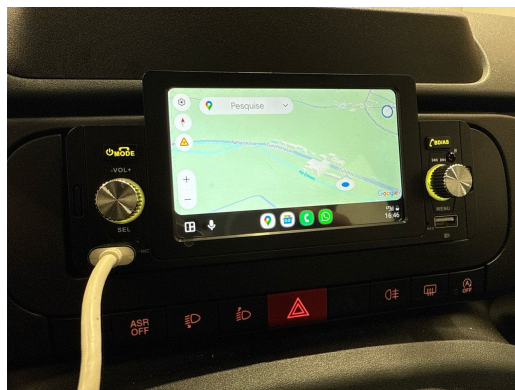

Ausstattung

Hinweis: Die effektive Ausstattung kann von der publizierten Ausstattung abweichen

Observações

AUSSTATTUNG NEUSTES MODELL 2026 • Navi Connect • Smartphone Integration • Spurassistent • Klimaanlage • Virtual Cockpit • Parksensoren hinten • Verkehrszeichenerkennung • Multifunk.-Lenkrad • Android & Apple CarPlay • ISOFIX • Bluetooth-Telefonanlage • el. Fensterheber • ESP & ABS • Start-/Stop-System • etc., • Irrtümer, Änderungen und Zwischenverkauf vorbehalten! • Sous réserve d'erreurs, de modifications et de vente intermédiaire !, etc.! **Wir können liefern 400 Autos, 30 Marken sind sofort lieferbar** Bei uns sind 400 Autos aus 30 Marken sofort ab Lager lieferbar. Profitieren Sie von unseren schweizweit dauerhaft günstigen Preisen. Es sprechen viele Gründe dafür, jetzt bei uns vorbeizukommen und sich Ihr Traumauto auszusuchen: -Finden Sie alle Marken und Modelle dank unserer herstellerunabhängigen Fahrzeugauswahl von Neu- und Vorführwagen -Wir sind Ihr starker Partner für die passende Finanzierung, Garantie, Versicherung sowie Service-Pakete Ihres neuen Wunschautos -Alle Fahrzeuge inklusive TCS-Mitgliedschaft -Alle Fahrzeuge inklusive schweizweit gültiger Occasions-Garantie 12 Monate oder sogar mit fortlaufender Herstellergarantie -Wir tauschen Ihr altes Fahrzeug bei uns ein -frei zugängliche Ausstellung an 365 Tagen im Jahr während 24 Stunden am Tag, unser 5'000m2 grosser Ausstellungsplatz ist zudem hell beleuchtet und es sind genügend Kundenparkplätze für Sie da -Immer für Sie da – Ihr persönlicher Ansprechpartner unterstützt Sie in allen Themen rund um Ihr Auto wie zum Beispiel kostengünstige Winterbereifung oder Anhängerkupplungen -Für Service und Reparaturen steht unser regionaler Partnerbetrieb für Sie bereit - auch per online Terminplaner