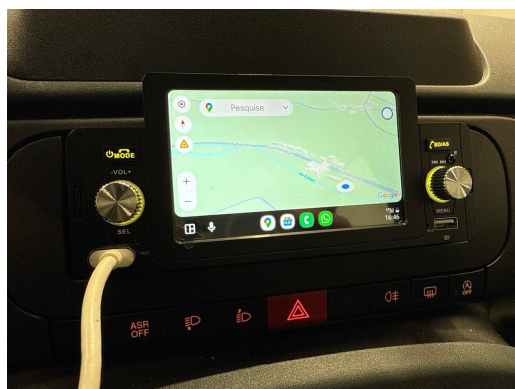

Ausstattung

Hinweis: Die effektive Ausstattung kann von der publizierten Ausstattung abweichen

Observações

AUSSTATTUNG NEUSTES MODELL 2026 • Navi Connect • Smartphone Integration • Spurassistent • Klimaanlage • Virtual Cockpit • Parksensoren hinten • Verkehrszeichenerkennung • Multifunk.-Lenkrad • Android & Apple CarPlay • ISOFIX • Bluetooth-Telefonanlage • el. Fensterheber • ESP & ABS • Start-/Stop-System • etc., • Irrtümer, Änderungen und Zwischenverkauf vorbehalten! • Sous réserve d'erreurs, de modifications et de vente intermédiaire !, etc.! **Wir können liefern 400 Autos, 30 Marken sind sofort lieferbar** Bei uns sind 400 Autos aus 30 Marken sofort ab Lager lieferbar. Profitieren Sie von unseren schweizweit dauerhaft günstigen Preisen. Es sprechen viele Gründe dafür, jetzt bei uns vorbeizukommen und sich Ihr Traumauto auszusuchen: -Finden Sie alle Marken und Modelle dank unserer herstellerunabhängigen Fahrzeugauswahl von Neu- und Vorführwagen -Wir sind Ihr starker Partner für die passende Finanzierung, Garantie, Versicherung sowie Service-Pakete Ihres neuen Wunschautos -Alle Fahrzeuge inklusive TCS-Mitgliedschaft -Alle Fahrzeuge inklusive schweizweit gültiger Occasions-Garantie 12 Monate oder sogar mit fortlaufender Herstellergarantie -Wir tauschen Ihr altes Fahrzeug bei uns ein -frei zugängliche Ausstellung an 365 Tagen im Jahr während 24 Stunden am Tag, unser 5'000m2 grosser Ausstellungsplatz ist zudem hell beleuchtet und es sind genügend Kundenparkplätze für Sie da -Immer für Sie da – Ihr persönlicher Ansprechpartner unterstützt Sie in allen Themen rund um Ihr Auto wie zum Beispiel kostengünstige Winterbereifung oder Anhängerkupplungen -Für Service und Reparaturen steht unser regionaler Partnerbetrieb für Sie bereit - auch per online Terminplaner