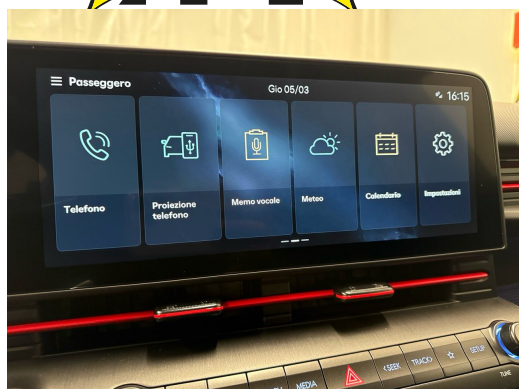

Observações

AUSSTATTUNG NEUSTES MODELL 2026 • 5 Jahre Werksgarantie • N-Line Sport-Paket • Navi+ • Full LED • 18" Alu • Tempomat ACC • 2-Z Klimatronic • RF-Kamera • PDC+ • Keyless • Spurrassistent • Drive Mode Select • Smartphone Integration & Wireless Charger • Touchscreen • Licht- & Regensensor • Multifunk.-Lenkrad & Tiptronic • Kamera im Innenraum • Verkehrsschilderkennung • Kollisionsvermeidungsassistent mit Erkennung von Fahrzeugen • Fussgängern und Radfahrern sowie Schutz beim Abbiegen an Kreuzungen • E-Call System • 7x Airbags • Aktiver Bremsassistent • Smartphone Integration • Bluetooth-Telefonanlage • DAB+ • Android & Apple CarPlay • ESP & ABS • Start-/Stop-System • Aussenspiegel heizbar/el. verstell- & einklappbar • ISOFIX Kindersitzvorrichtung • Privacy-Verglasung • etc.!, • Irrtümer, Änderungen und Zwischenverkauf vorbehalten! • Sous réserve d'erreurs, de modifications et de vente intermédiaire !, etc.! **Wir können liefern 400 Autos, 30 Marken sind sofort lieferbar** Bei uns sind 400 Autos aus 30 Marken sofort ab Lager lieferbar. Profitieren Sie von unseren schweizweit dauerhaft günstigen Preisen. Es sprechen viele Gründe dafür, jetzt bei uns vorbeizukommen und sich Ihr Traumauto auszusuchen: -Finden Sie alle Marken und Modelle dank unserer herstellerunabhängigen Fahrzeugauswahl von Neu- und Vorführwagen -Wir sind Ihr starker Partner für die passende Finanzierung, Garantie, Versicherung sowie Service-Pakete Ihres neuen Wunschautos -Alle Fahrzeuge inklusive TCS-Mitgliedschaft -Alle Fahrzeuge inklusive schweizweit gültiger Occasions-Garantie 12 Monate oder sogar mit fortlaufender Herstellergarantie -Wir tauschen Ihr altes Fahrzeug bei uns ein -frei zugängliche Ausstellung an 365 Tagen im Jahr während 24 Stunden am Tag, unser 5'000m2 grosser Ausstellungsplatz ist zudem hell beleuchtet und es sind genügend Kundenparkplätze für Sie da -Immer für Sie da - Ihr persönlicher Ansprechpartner unterstützt Sie in allen Themen rund um Ihr Auto wie zum Beispiel kostengünstige Winterbereifung oder Anhängerkupplungen -Für Service und Reparaturen steht unser regionaler Partnerbetrieb für Sie bereit - auch per online Terminplaner