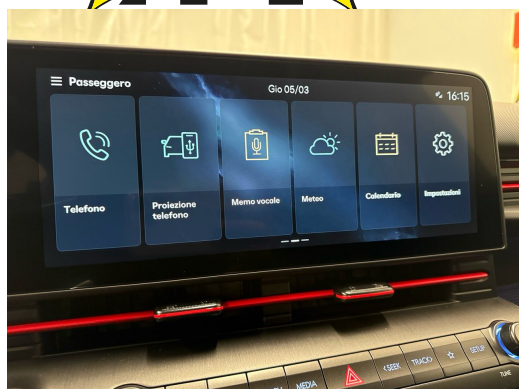

Observações

AUSSTATTUNG NEUSTES MODELL 2026 • 5 Jahre Werksgarantie • N-Line Sport-Paket • Navi+ • Full LED • 18" Alu • Tempomat ACC • 2-Z Klimatronic • RF-Kamera • PDC+ • Keyless • Spurrassistent • Drive Mode Select • Smartphone Integration & Wireless Charger • Touchscreen • Licht- & Regensensor • Multifunk.-Lenkrad & Tiptronic • Kamera im Innenraum • Verkehrsschilderkennung • Kollisionsvermeidungsassistent mit Erkennung von Fahrzeugen • Fussgängern und Radfahrern sowie Schutz beim Abbiegen an Kreuzungen • E-Call System • 7x Airbags • Aktiver Bremsassistent • Smartphone Integration • Bluetooth-Telefonanlage • DAB+ • Android & Apple CarPlay • ESP & ABS • Start-/Stop-System • Aussenspiegel heizbar/el. verstell-& einklappbar • ISOFIX Kindersitzvorrichtung • Privacy-Verglasung • etc.!, • Irrtümer, Änderungen und Zwischenverkauf vorbehalten! • Sous réserve d'erreurs, de modifications et de vente intermédiaire !, etc.! **Wir können liefern 400 Autos, 30 Marken sind sofort lieferbar** Bei uns sind 400 Autos aus 30 Marken sofort ab Lager lieferbar. Profitieren Sie von unseren schweizweit dauerhaft günstigen Preisen. Es sprechen viele Gründe dafür, jetzt bei uns vorbeizukommen und sich Ihr Traumauto auszusuchen: -Finden Sie alle Marken und Modelle dank unserer herstellerunabhängigen Fahrzeugauswahl von Neu- und Vorführwagen -Wir sind Ihr starker Partner für die passende Finanzierung, Garantie, Versicherung sowie Service-Pakete Ihres neuen Wunschautos -Alle Fahrzeuge inklusive TCS-Mitgliedschaft -Alle Fahrzeuge inklusive schweizweit gültiger Occasions-Garantie 12 Monate oder sogar mit fortlaufender Herstellergarantie -Wir tauschen Ihr altes Fahrzeug bei uns ein -frei zugängliche Ausstellung an 365 Tagen im Jahr während 24 Stunden am Tag, unser 5'000m2 grosser Ausstellungsplatz ist zudem hell beleuchtet und es sind genügend Kundenparkplätze für Sie da -Immer für Sie da - Ihr persönlicher Ansprechpartner unterstützt Sie in allen Themen rund um Ihr Auto wie zum Beispiel kostengünstige Winterbereifung oder Anhängerkupplungen -Für Service und Reparaturen steht unser regionaler Partnerbetrieb für Sie bereit - auch per online Terminplaner