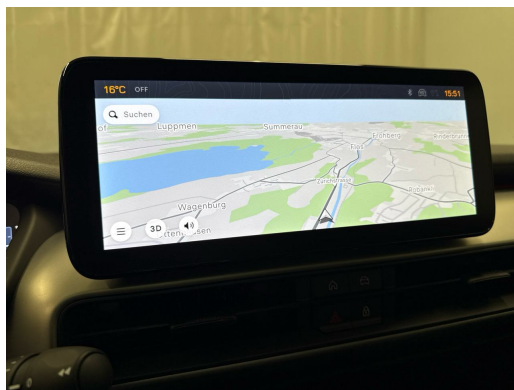

Observações