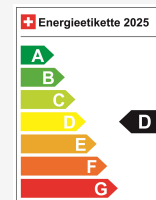

## Dados técnicos

Doors / Seats	5 / 5
Interior Color	Schwarz
Displacement	1'199 cm <sup>3</sup>
Cylinders	3
Hp	110 hp
Verbrauch in l/100 km	0/0/5 (Stadt/Land/Total)
Elektrische Reichweite	keine Angabe
Kapazität der Batterie	keine Angabe
Stromverbrauch	keine Angabe
Internal Number	67969
Ab MFK	Ja

## Eficiência energética & consumo

Consumption Rating*	D
Co2 Emission	112 g/km
Consumo combinado	5 l/100 km