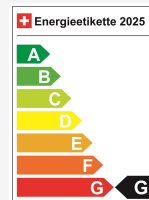

Eficiência energética & consumo

Consumption Rating* G

Stromverbrauch

G

keine Angabe