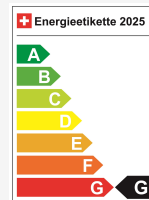

5 / 5
Schwarz
204 hp
590 km
keine Angabe
keine Angabe
67975
Ja
Ja
Ja

Localização do veículo

Aathal

Autoshow Aathal AG
Zürichstrasse 47
8607 Aathal
Planear no Google Maps

Eficiência energética & consumo

Consumption Rating* **G**
Stromverbrauch **keine Angabe**