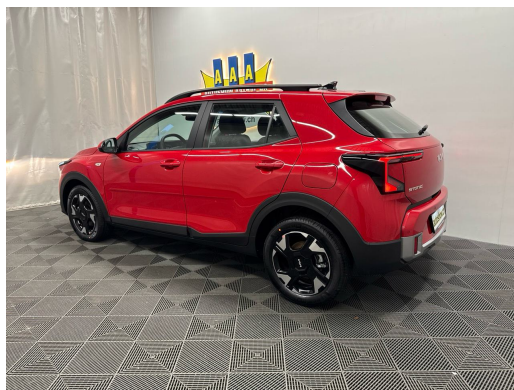

## KIA Stonic 1.0 T-GD Stonic DCT

NEUSTES MODELL 2026 • 7 Jahre Werksgarantie • Navi+ • RF-Kamera • 16"Alu • Tempomat...

Neues Fahrzeug

Fahrzeugart	Neues Fahrzeug
Tipo de veículo	SUV / Geländewagen
Body Color	Rot
Kilometer	10 km
Transmission	Automatisch
Tipo de tração	Vorderradantrieb
Fuel	Benzin