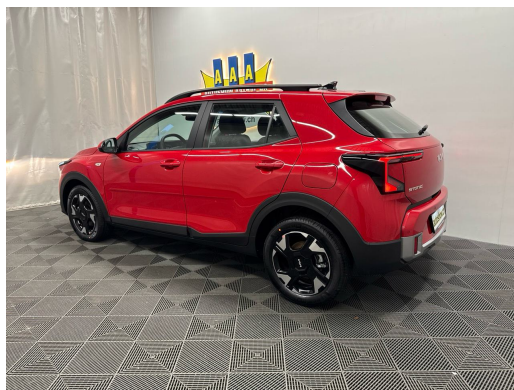

autoshow.ch

+41 44 933 00 00 | info@autoshow.ch

KIA Stonic 1.0 T-GD Stonic DCT

NEUSTES MODELL 2026 • 7 Jahre Werksgarantie • Navi+ • RF-Kamera • 16"Alu • Tempomat...

Neues Fahrzeug

Fahrzeugart	Neues Fahrzeug
Tipo de veículo	SUV / Geländewagen
Body Color	Rot
Kilometer	10 km
Transmission	Automatisch
Tipo de tração	Vorderradantrieb
Fuel	Benzin

Preço de venda CHF 22'900.-

A partir de mensal CHF 0.00

Preço em novo 34'510 / Preisvorteil CHF 11'610.-

Dados técnicos

Doors / Seats	5 / 5
Interior Color	Schwarz
Displacement	998 cm ³
Cylinders	3
Hp	101 hp
Leergewicht	1'285 kg
Verbrauch in l/100 km	0/0/5.8 (Stadt/Land/Total)
Internal Number	67723
Ab MFK	Ja
Warranty	Ja
Direkt-/Parallelimport	Ja