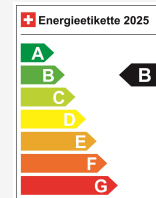

## Dados técnicos

Doors / Seats	5 / 5
Interior Color	Schwarz
Hp	286 hp
Elektrische Reichweite	531 km
Kapazität der Batterie	82 kWh
Stromverbrauch	15.6 kWh/100 km
Internal Number	67836
Ab MFK	Ja
Warranty	Ja
Direkt-/Parallelimport	Ja

## Eficiência energética & consumo

Consumption Rating\* B

Stromverbrauch 15.6 kWh/100 km