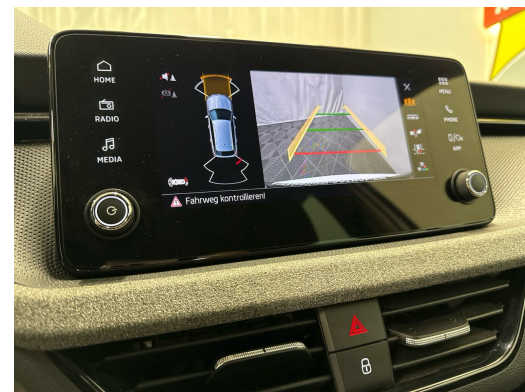

## Observações

AUSSTATTUNG Navi Connect • Full LED • Keyless Entry • Assistenzpaket • RF-Kamera • PDC+ • 17"Alu • Virtual Cockpit • 2-Zonen Klimatronic • Sportsitze heizbar • Drive Mode Select • Smartphone Integration • Sport-Multif.-Lenkrad • Touchscreen • Innen- & Aussenspiegel aut. Abblendbar • Licht- & Regensensor • Spurassistent • Nebelscheinwerfer • Berganfahrassistent • E-Call Notrufsystem • Reifendruckkontrolle • Verkehrsschilderkennung • Ablenkungs- & Müdigkeitserkennung • Fussgänger- & Radfahrschutzmassnahmen erweitert • Aktiver Bremsassistent • ISOFIX Kindersitzvorrichtung • Wired & Wireless App-Connect • Android & Apple CarPlay • Bluetooth-Telefonanlage • DAB+ • Mittelarmlehne • ESP & ABS • Start-/Stop-System • Waschwasser-Standanzeige • Vorbereitung für Anhängervorrichtung • Privacy-Verglasung • etc.!, , ..... FR ..... FR ..... FR ..... FR ..... FR ..... FR ..... , Navi Connect • Full LED • Keyless Entry • Pack d'assistance • jantes 17" en aluminium • Virtual Cockpit • intégration smartphone • climatisation 2 zones • caméra arrière • PDC+ • sièges sport chauffants • assistant de maintien de voie • aide au démarrage en côte • Drive Mode Select • volant multifonction • rétroviseurs int. et ext. à atténuation automatique • capteurs lumière et pluie • écran tactile • accoudoir central • antibrouillards • système e-call • contrôle pression pneus • reconnaissance panneaux de signalisation • détection distraction & fatigue • protection piétons & cyclistes renforcée • freinage actif • fixation ISOFIX • App-Connect filaire & sans fil • Android & Apple CarPlay • téléphone Bluetooth • DAB+ • ESP & ABS • système Start/Stop • niveau lave-glace • préparation attelage • vitrage privacy., , ..... IT ..... IT ..... IT ..... IT ..... IT ..... IT ..... , Navi Connect • Full LED • Keyless Entry • pacchetto assistenza • cerchi in lega 17" • Virtual Cockpit • integrazione smartphone • climatizzatore bi-zona • telecamera posteriore • PDC+ • sedili sportivi riscaldabili • assistente di corsia • assistenza partenza in salita • Drive Mode Select • volante multifunzione • specchietti interni ed esterni auto-oscuranti • sensori luce e pioggia • touchscreen • bracciolo centrale • fendinebbia • sistema e-call • controllo pressione pneumatici • riconoscimento segnali stradali • rilevamento distrazione & stanchezza • protezione pedoni & ciclisti avanzata • assistenza alla frenata • fissaggi ISOFIX • App-Connect cablato & wireless • Android & Apple CarPlay • telefono Bluetooth • DAB+ • ESP & ABS • sistema Start/Stop • livello liquido lavavetri • predisposizione gancio traino • vetri privacy., , ..... PT ..... PT ..... PT ..... PT ..... PT ..... , Navi Connect • Full LED • Keyless Entry • pacote de assistência • jantes 17" em alumínio • Virtual Cockpit • integração smartphone • ar condicionado bi-zona • câmara traseira • PDC+ • bancos desportivos aquecidos • assistente de faixa • assistência à partida em subida •