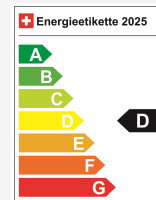

Localização do veículo

Aathal

Autoshow Aathal AG

Zürichstrasse 47

8607 Aathal

Planear no Google Maps

Eficiência energética & consumo

Consumption Rating*	D
Co2 Emission	125 g/km
Consumo combinado	5.5 l/100 km