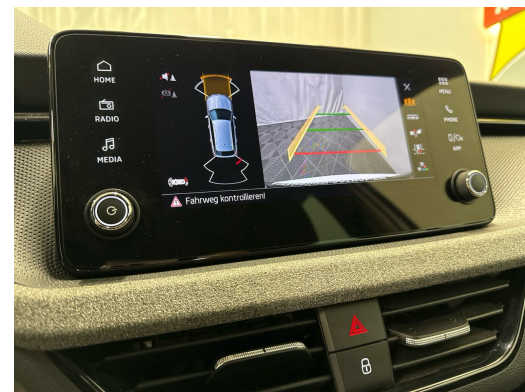

Observações

AUSSTATTUNG Navi Connect • Full LED • Keyless Entry • Assistenzpaket • RF-Kamera • PDC+ • 17"Alu • Virtual Cockpit • 2-Zonen Klimatronic • Sportsitze heizbar • Drive Mode Select • Smartphone Integration • Sport-Multif.-Lenkrad • Touchscreen • Innen- & Aussenspiegel aut. Abblendbar • Licht- & Regensensor • Spurassistent • Nebelscheinwerfer • Berganfahrassistent • E-Call Notrufsystem • Reifendruckkontrolle • Verkehrsschilderkennung • Ablenkungs- & Müdigkeitserkennung • Fussgänger- & Radfahrschutzmassnahmen erweitert • Aktiver Bremsassistent • ISOFIX Kindersitzvorrichtung • Wired & Wireless App-Connect • Android & Apple CarPlay • Bluetooth-Telefonanlage • DAB+ • Mittelarmlehne • ESP & ABS • Start-/Stop-System • Waschwasser-Standanzeige • Vorbereitung für Anhängervorrichtung • Privacy-Verglasung • etc.!, , FR FR FR FR FR FR , Navi Connect • Full LED • Keyless Entry • Pack d'assistance • jantes 17" en aluminium • Virtual Cockpit • intégration smartphone • climatisation 2 zones • caméra arrière • PDC+ • sièges sport chauffants • assistant de maintien de voie • aide au démarrage en côte • Drive Mode Select • volant multifonction • rétroviseurs int. et ext. à atténuation automatique • capteurs lumière et pluie • écran tactile • accoudoir central • antibrouillards • système e-call • contrôle pression pneus • reconnaissance panneaux de signalisation • détection distraction & fatigue • protection piétons & cyclistes renforcée • freinage actif • fixation ISOFIX • App-Connect filaire & sans fil • Android & Apple CarPlay • téléphone Bluetooth • DAB+ • ESP & ABS • système Start/Stop • niveau lave-glace • préparation attelage • vitrage privacy., , IT IT IT IT IT IT , Navi Connect • Full LED • Keyless Entry • pacchetto assistenza • cerchi in lega 17" • Virtual Cockpit • integrazione smartphone • climatizzatore bi-zona • telecamera posteriore • PDC+ • sedili sportivi riscaldabili • assistente di corsia • assistenza partenza in salita • Drive Mode Select • volante multifunzione • specchietti interni ed esterni auto-oscuranti • sensori luce e pioggia • touchscreen • bracciolo centrale • fendinebbia • sistema e-call • controllo pressione pneumatici • riconoscimento segnali stradali • rilevamento distrazione & stanchezza • protezione pedoni & ciclisti avanzata • assistenza alla frenata • fissaggi ISOFIX • App-Connect cablato & wireless • Android & Apple CarPlay • telefono Bluetooth • DAB+ • ESP & ABS • sistema Start/Stop • livello liquido lavavetri • predisposizione gancio traino • vetri privacy., , PT PT PT PT PT , Navi Connect • Full LED • Keyless Entry • pacote de assistência • jantes 17" em alumínio • Virtual Cockpit • integração smartphone • ar condicionado bi-zona • câmara traseira • PDC+ • bancos desportivos aquecidos • assistente de faixa • assistência à partida em subida •