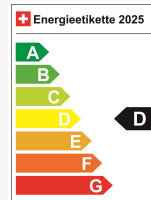

Eficiência energética & consumo

Consumption Rating*	D
Co2 Emission	125 g/km
Consumo combinado	5.5 l/100 km