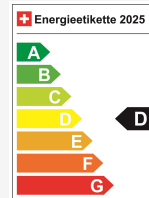

## Dados técnicos

Doors / Seats	5 / 5
Interior Color	Schwarz
Displacement	999 cm <sup>3</sup>
Cylinders	3
Hp	115 hp
Leergewicht	1'287 kg
Verbrauch in l/100 km	0/0/5.5 (Stadt/Land/Total)
Internal Number	67826
Ab MFK	Ja
Warranty	Ja
Direkt-/Parallelimport	Ja

## Eficiência energética & consumo

Consumption Rating*	D
Co2 Emission	125 g/km
Consumo combinado	5.5 l/100 km