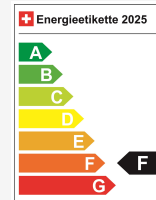

Eficiência energética & consumo

Consumption Rating*	F
Co2 Emission	164 g/km
Consumo combinado	7.2 l/100 km