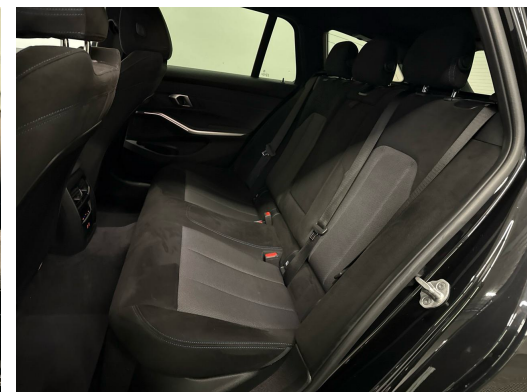

Vërejtje