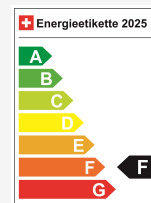

Efikasiteti energjetik & Konsumi

Consumption Rating* F

Co2 Emission 164 g/km

Konsumi i kombinuar 7.2 l/100 km