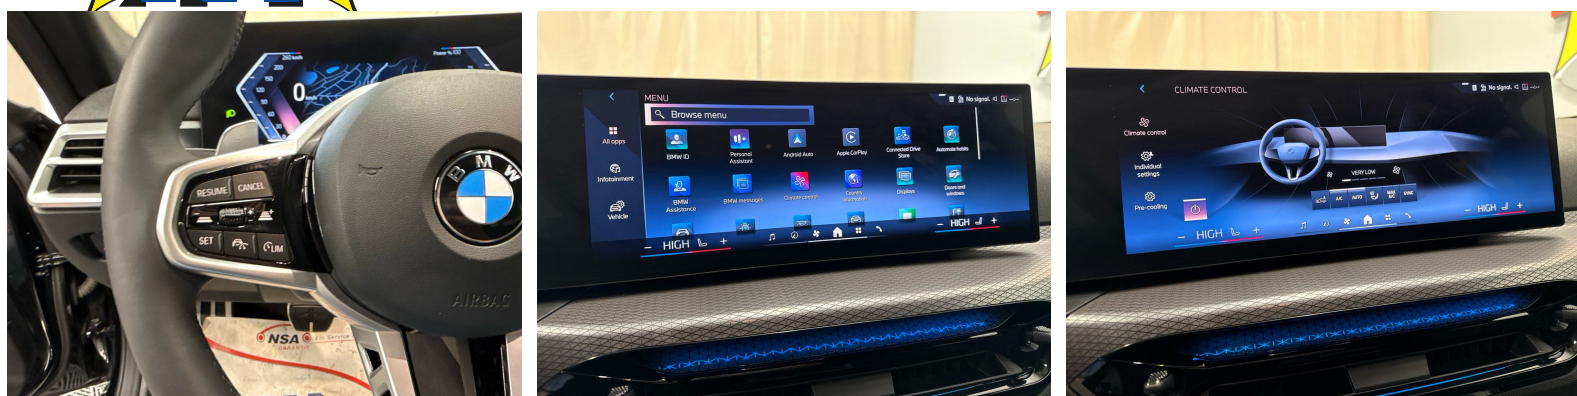

Verejtte

AUSSTATTUNG M Sportpaket • Leder • el. Heckklappe • Navi+ • Full LED • Active Guard+ • Keyless • Sportsitze heizbar • Tempomat ACC • Widscreen Display • RF-Kamera • 3-Zonen Klimatronic • BMW Live Cockpit Plus • HiFi Lautsprechersystem • Drive Mode Select • PDC plus • M Aerodynamikpaket • M Sport-Lederlenkrad & Schaltwippen • M Sportfahrwerk • Variable Sportlenkung • Alufelgen • Smartphone Integration • DAB+ • Klimatronic • Ambientebeleuchtung • Aktiver Bremsassistent • Spurassistent • Innen- & Aussenspiegel aut. Abblendbar • E-Call Notrufsystem • Reifendruckkontrolle • Touchpad & Touchscreen • Ablagenpaket • Aussenspiegel heizbar/el. verstell- & einklappbar • Bluetooth-Telefonanlage • Android & Apple CarPlay • Privacy-Verglasung • Brooklyngrau • etc.! • Irrtümer, Änderungen und Zwischenverkauf vorbehalten! • Sous réserve d'erreurs, de modifications et de vente intermédiaire !, etc.! **Wir können liefern 400 Autos, 30 Marken sind sofort lieferbar** Bei uns sind 400 Autos aus 30 Marken sofort ab Lager lieferbar. Profitieren Sie von unseren schweizweit dauerhaft günstigen Preisen. Es sprechen viele Gründe dafür, jetzt bei uns vorbeizukommen und sich Ihr Traumauto auszusuchen: -Finden Sie alle Marken und Modelle dank unserer herstellerunabhängigen Fahrzeugauswahl von Neu- und Vorführwagen -Wir sind Ihr starker Partner für die passende Finanzierung, Garantie, Versicherung sowie Service-Pakete Ihres neuen Wunschautos -Alle Fahrzeuge inklusive TCS-Mitgliedschaft -Alle Fahrzeuge inklusive schweizweit gültiger Occasions-Garantie 12 Monate oder sogar mit fortlaufender Herstellergarantie -Wir tauschen Ihr altes Fahrzeug bei uns ein -frei zugängliche Ausstellung an 365 Tagen im Jahr während 24 Stunden am Tag, unser 5'000m2 grosser Ausstellungsplatz ist zudem hell beleuchtet und es sind genügend Kundenparkplätze für Sie da -Immer für Sie da - Ihr persönlicher Ansprechpartner unterstützt Sie in allen Themen rund um Ihr Auto wie zum Beispiel kostengünstige Winterbereifung oder Anhängerkupplungen -Für Service und Reparaturen steht unser regionaler Partnerbetrieb für Sie bereit - auch per online Terminplaner