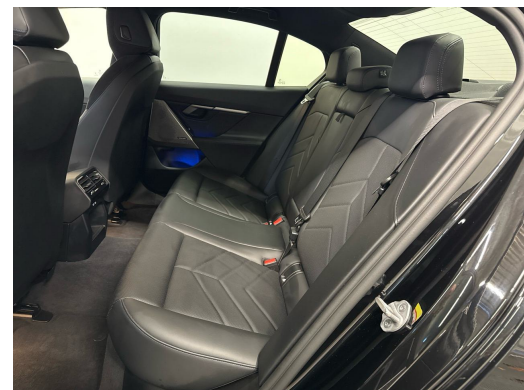

Vërejtje

AUSSTATTUNG NEUSTES MODELL • M Sportpaket • Leder • 20"Alu • Navi Pro • Harman Kardon SoundSystem • BMW Digital Key • el. Sitzverstellung • Assistenzpaket • Full LED • Keyless • Sportsitze heizbar • Virtual Cockpit • Klimatronic • RF-Kamera • PDC+ • Smartphone Integration & Wireless Charger • Active Guard • Driving Assistant+ • Alarmanlage • M Sportfahrwerk • Parkassistenzsystem • Drive Mode Select • M Sport Multifunk.-Lenkrad & Tiptronic • Spurassistent • Tempomat • Totwinkelassistent • Ambientebeleuchtung • Auto-Hold • Bergan/abfahrassistent • Innen- & Aussenspiegel aut. Abblendbar • Licht- & Regensensor • Müdigkeitserkennung • E-Call Notrufsystem • Reifendruckkontrolle • Touchscreen • Verkehrsschilderkennung • ZV mit Fernbedienung • Aktiver Bremsassistent • ISOFIX Kindersitzvorrichtung • Kurvenlicht • Android & Apple CarPlay • Smartphone Integration • Bluetooth-Telefonanlage • DAB+ • Aussenspiegel heizbar/el. verstell- & einklappbar • ESP & ABS • Start-/Stop-System • Privacy-Verglasung • etc.!, , , FR FR FR FR FR FR , MODÈLE LE PLUS RÉCENT • Pack M Sport • cuir • jantes 20" • Navigation Pro • système audio Harman Kardon • BMW Digital Key • réglage électrique des sièges • pack d'assistance • Full LED • accès sans clé • sièges sport chauffants • combiné numérique • climatisation automatique • caméra de recul • PDC Plus • intégration smartphone et chargeur sans fil • Active Guard • Driving Assistant+ • alarme • châssis M Sport • assistant de stationnement • Drive Mode Select • volant multifonction M Sport avec Tiptronic • assistant de maintien de voie • régulateur • avertisseur d'angle mort • éclairage d'ambiance • Auto-Hold • assistant de démarrage et descente • rétroviseurs int./ext. auto-assombrissants • capteurs de lumière et pluie • détection de fatigue • système d'appel d'urgence • contrôle de pression des pneus • écran tactile • reconnaissance des panneaux • verrouillage centralisé avec télécommande • assistant de freinage actif • fixation ISOFIX • éclairage adaptatif en virage • Android et Apple CarPlay • Bluetooth • DAB+ • rétroviseurs chauffants/électriques/rabattables • ESP et ABS • Start-Stop • vitres teintées., • • • PT PT PT PT PT , MODELO MAIS RECENTE • Pack M Sport • couro • jantes 20" • Navegação Pro • sistema de som Harman Kardon • BMW Digital Key • ajuste elétrico dos bancos • pacote de assistência • Full LED • acesso sem chave • bancos desportivos aquecidos • cockpit digital • climatização automática • câmara traseira • PDC Plus • integração de smartphone e carregamento sem fios • Active Guard • Driving Assistant+ • alarme • suspensão M Sport • assistente de estacionamento • Drive Mode Select • volante multifunções M Sport com Tiptronic • assistente de faixa • cruise control • aviso de ângulo morto • iluminação ambiente • Auto-Hold • assistente de arranque e descida •