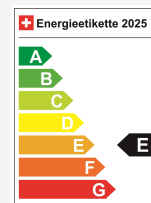

Efikasiteti energjetik & Konsumi

Consumption Rating* E

Co2 Emission 134 g/km

Konsumi i kombinuar 5.9 l/100 km