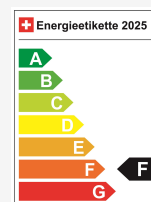

Efikasiteti energjetik & Konsumi

Consumption Rating*	F
Co2 Emission	58 g/km
Konsumi i kombinuar	2.5 l/100 km