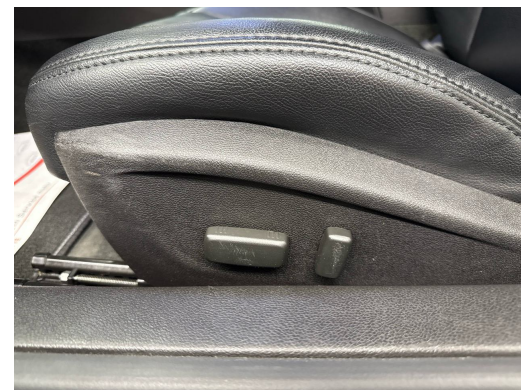

Vërejtje

AUSSTATTUNG *Super Sport* 20" Alufelgen Leon Hardiritt • KW Gewindefahrwerk • Carbon Kotflügel vorne • Folierung grau matt • Airbrush „stars and stripes“ Motorblock + Frontemblem • Leder • el. Sitzverstellung • Klimaanlage • LED Scheinwerfer • Tempomat • Multifunk.-Lenkrad • el. Aussenspiegel • Licht- & Regensensor • Mittelarmlehne • Innenspiegel aut. abblendbar • Bluetooth-Telefonanlage • etc.!, , ... FR ..... FR ..... FR ..... FR ..... FR ..... FR ..... , Super Sport • jantes 20" Leon Hardiritt • suspension KW à filet • ailes avant en carbone • film gris mat • airbrush « stars and stripes » sur moteur et emblème avant • cuir • réglage sièges électriques • climatisation • phares LED • régulateur de vitesse • volant multifonction • rétroviseurs électriques • capteurs lumière et pluie • accoudoir central • rétroviseur intérieur auto-dim • téléphone Bluetooth., ... IT ..... IT ..... IT ..... IT ..... IT ..... , Super Sport • cerchi 20" Leon Hardiritt • sospensioni filettate KW • parafranghi anteriori in carbonio • pellicola grigio opaco • airbrush « stars and stripes » su motore e emblema anteriore • pelle • regolazione sedili elettrica • climatizzazione • fari LED • cruise control • volante multifunzione • specchietti elettrici • sensori luce/pioggia • bracciolo centrale • specchio interno auto-dimming • telefono Bluetooth., ... PT ..... PT ..... PT ..... PT ..... PT ..... Super Sport • jantes 20" Leon Hardiritt • suspensão KW com rosca • para-lamas dianteiros em carbono • película cinza mate • airbrush « stars and stripes » motor e emblema dianteiro • couro • ajuste elétrico dos bancos • ar condicionado • faróis LED • piloto automático • volante multifuncional • espelhos elétricos • sensor luz/chuva • apoio de braço central • espelho interno auto-dim • telefone Bluetooth. • Irrtümer, Änderungen und Zwischenverkauf vorbehalten! • Sous réserve d'erreurs, de modifications et de vente intermédiaire !, etc.! **Wir können liefern 400 Autos, 30 Marken sind sofort lieferbar** Bei uns sind 400 Autos aus 30 Marken sofort ab Lager lieferbar. Profitieren Sie von unseren schweizweit dauerhaft günstigen Preisen. Es sprechen viele Gründe dafür, jetzt bei uns vorbeizukommen und sich Ihr Traumauto auszusuchen: -Finden Sie alle Marken und Modelle dank unserer herstellerunabhängigen Fahrzeugauswahl von Neu- und Vorführwagen -Wir sind Ihr starker Partner für die passende Finanzierung, Garantie, Versicherung sowie Service-Pakete Ihres neuen Wunschautos -Alle Fahrzeuge inklusive TCS-Mitgliedschaft -Alle Fahrzeuge inklusive schweizweit gültiger Occasions-Garantie 12 Monate oder sogar mit fortlaufender Herstellergarantie -Wir tauschen Ihr altes Fahrzeug bei uns ein -frei zugängliche Ausstellung an 365 Tagen im Jahr während 24 Stunden am Tag, unser 5'000m2 grosser Ausstellungsplatz ist zudem hell beleuchtet und es sind genügend