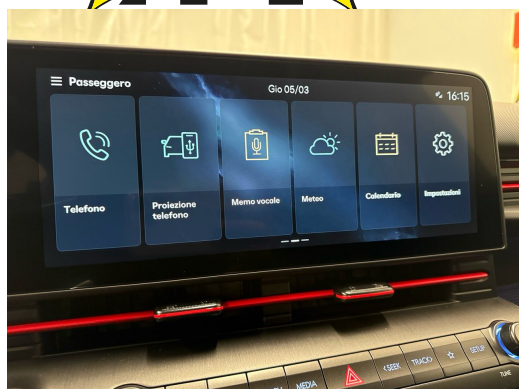

Vërejtje

AUSSTATTUNG NEUSTES MODELL 2026 • 5 Jahre Werksgarantie • N-Line Sport-Paket • Navi+ • Full LED • 18" Alu • Tempomat ACC • 2-Z Klimatronic • RF-Kamera • PDC+ • Keyless • Spurrassistent • Drive Mode Select • Smartphone Integration & Wireless Charger • Touchscreen • Licht- & Regensensor • Multifunk.-Lenkrad & Tiptronic • Kamera im Innenraum • Verkehrsschilderkennung • Kollisionsvermeidungsassistent mit Erkennung von Fahrzeugen • Fussgängern und Radfahrern sowie Schutz beim Abbiegen an Kreuzungen • E-Call System • 7x Airbags • Aktiver Bremsassistent • Smartphone Integration • Bluetooth-Telefonanlage • DAB+ • Android & Apple CarPlay • ESP & ABS • Start-/Stop-System • Aussenspiegel heizbar/el. verstell-& einklappbar • ISOFIX Kindersitzvorrichtung • Privacy-Verglasung • etc.!, • Irrtümer, Änderungen und Zwischenverkauf vorbehalten! • Sous réserve d'erreurs, de modifications et de vente intermédiaire !, etc.! **Wir können liefern 400 Autos, 30 Marken sind sofort lieferbar** Bei uns sind 400 Autos aus 30 Marken sofort ab Lager lieferbar. Profitieren Sie von unseren schweizweit dauerhaft günstigen Preisen. Es sprechen viele Gründe dafür, jetzt bei uns vorbeizukommen und sich Ihr Traumauto auszusuchen: -Finden Sie alle Marken und Modelle dank unserer herstellerunabhängigen Fahrzeugauswahl von Neu- und Vorführwagen -Wir sind Ihr starker Partner für die passende Finanzierung, Garantie, Versicherung sowie Service-Pakete Ihres neuen Wunschautos -Alle Fahrzeuge inklusive TCS-Mitgliedschaft -Alle Fahrzeuge inklusive schweizweit gültiger Occasions-Garantie 12 Monate oder sogar mit fortlaufender Herstellergarantie -Wir tauschen Ihr altes Fahrzeug bei uns ein -frei zugängliche Ausstellung an 365 Tagen im Jahr während 24 Stunden am Tag, unser 5'000m2 grosser Ausstellungsplatz ist zudem hell beleuchtet und es sind genügend Kundenparkplätze für Sie da -Immer für Sie da - Ihr persönlicher Ansprechpartner unterstützt Sie in allen Themen rund um Ihr Auto wie zum Beispiel kostengünstige Winterbereifung oder Anhängerkupplungen -Für Service und Reparaturen steht unser regionaler Partnerbetrieb für Sie bereit - auch per online Terminplaner