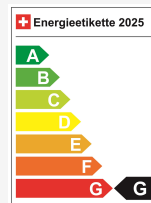

## Të dhëna teknike

Doors / Seats	5 / 5
Interior Color	Schwarz
Hp	217 hp
Elektrische Reichweite	keine Angabe
Kapazität der Batterie	keine Angabe
Stromverbrauch	keine Angabe
Internal Number	68007
Ab MFK	Ja
Warranty	Ja
Direkt-/Parallelimport	Ja

## Efikasiteti energjetik & Konsumi

Consumption Rating\*

G

Stromverbrauch

keine Angabe