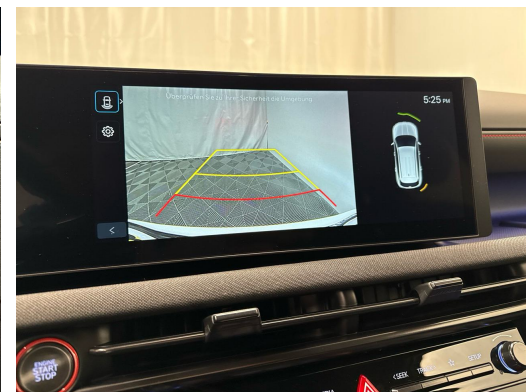

Verejtte

AUSSTATTUNG NEUSTES MODELL • N-Line Sport-Paket • 5 Jahre Werksgarantie • 19"Alu • Leder/Alcantara • Navi+ • Full LED • Assistenzpaket • Klimatronic • RF-Kamera • PDC+ • Keyless • Sportsitze heizbar • Tempomat ACC • Smartphone Integration & Wireless Charger • Virtual Cockpit • Sport-Multifunk.-Lenkrad heizbar & Tiptronic • Ambientebeleuchtung • Spurassistent • Totwinkelassistent • Auto-Hold • Bergan/abfahrassistent • Aktiver Bremsassistent • Reifendruckkontrolle • Frontkollisionwarner mit Abbiegefunktion • Querverkehrswarner hinten mit Notbremsfunktion • Licht- & Regensensor • Mittelarmlehne • Android & Apple CarPlay • Smartphone Integration • Bluetooth-Telefonanlage • Innen- & Aussenspiegel aut. Ablendbar • Aussenspiegel heizbar/el. verstell- & einklappbar • DAB+ • ESP & ABS • Start-/Stop-System • ISOFIX Kindersitzvorrichtung • Vorbereitung für Anhängervorrichtung • Privacy-Verglasung • etc.!, , • Sie haben noch keine Ladestation? Die sichere Lösung ist eine Heimladestation • die Sie bei unserem Partner kaufen & installieren lassen können! Weiter Informationen finden Sie auf unserer Homepage. • Irrtümer, Änderungen und Zwischenverkauf vorbehalten! • Sous réserve d'erreurs, de modifications et de vente intermédiaire !, etc.! **Wir können liefern 400 Autos, 30 Marken sind sofort lieferbar** Bei uns sind 400 Autos aus 30 Marken sofort ab Lager lieferbar. Profitieren Sie von unseren schweizweit dauerhaft günstigen Preisen. Es sprechen viele Gründe dafür, jetzt bei uns vorbeizukommen und sich Ihr Traumauto auszusuchen: -Finden Sie alle Marken und Modelle dank unserer herstellerunabhängigen Fahrzeugauswahl von Neu- und Vorführwagen -Wir sind Ihr starker Partner für die passende Finanzierung, Garantie, Versicherung sowie Service-Pakete Ihres neuen Wunschautos -Alle Fahrzeuge inklusive TCS-Mitgliedschaft -Alle Fahrzeuge inklusive schweizweit gültiger Occasions-Garantie 12 Monate oder sogar mit fortlaufender Herstellergarantie -Wir tauschen Ihr altes Fahrzeug bei uns ein -frei zugängliche Ausstellung an 365 Tagen im Jahr während 24 Stunden am Tag, unser 5'000m2 grosser Ausstellungsplatz ist zudem hell beleuchtet und es sind genügend Kundenparkplätze für Sie da -Immer für Sie da – Ihr persönlicher Ansprechpartner unterstützt Sie in allen Themen rund um Ihr Auto wie zum Beispiel kostengünstige Winterbereifung oder Anhängerkupplungen -Für Service und Reparaturen steht unser regionaler Partnerbetrieb für Sie bereit - auch per online Terminplaner