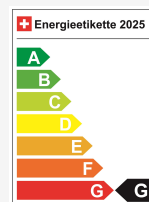

Efikasiteti energjetik & Konsumi

Consumption Rating* G

Stromverbrauch

G

keine Angabe