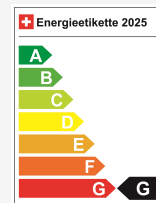

Efikasiteti energjetik & Konsumi

Consumption Rating* **G**
Stromverbrauch **keine Angabe**