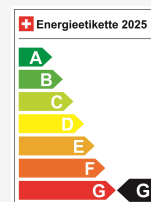

## Të dhëna teknike

Doors / Seats	5 / 5
Interior Color	Schwarz
Hp	204 hp
Elektrische Reichweite	590 km
Kapazität der Batterie	keine Angabe
Stromverbrauch	keine Angabe
Internal Number	67978
Ab MFK	Ja
Warranty	Ja
Direkt-/Parallelimport	Ja

## Efikasiteti energjetik & Konsumi

Consumption Rating\* **G**  
Stromverbrauch **keine Angabe**