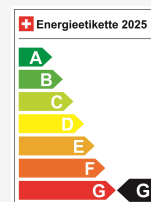

Efikasiteti energjetik & Konsumi

Consumption Rating* **G**
Stromverbrauch **keine Angabe**