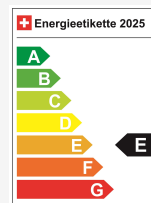

Efikasiteti energjetik & Konsumi

Consumption Rating* E

Co2 Emission 131 g/km

Konsumi i kombinuar 5.8 l/100 km