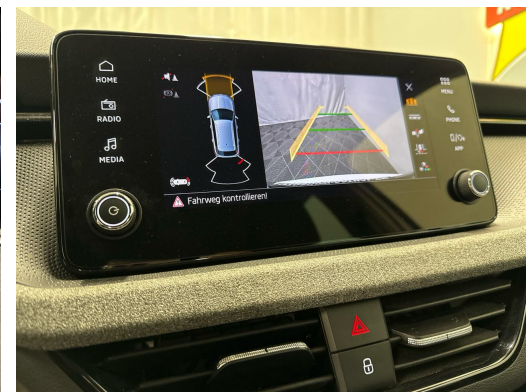

Vërejtje

AUSSTATTUNG Navi Connect • Full LED • Keyless Entry • Assistenzpaket • RF-Kamera • PDC+ • 17"Alu • Virtual Cockpit • 2-Zonen Klimatronic • Sportsitze heizbar • Drive Mode Select • Smartphone Integration • Sport-Multif.-Lenkrad • Touchscreen • Innen- & Aussenspiegel aut. Abblendbar • Licht- & Regensensor • Spurassistent • Nebelscheinwerfer • Berganfahrassistent • E-Call Notrufsystem • Reifendruckkontrolle • Verkehrsschilderkennung • Ablenkungs- & Müdigkeitserkennung • Fussgänger- & Radfahrschutzmassnahmen erweitert • Aktiver Bremsassistent • ISOFIX Kindersitzvorrichtung • Wired & Wireless App-Connect • Android & Apple CarPlay • Bluetooth-Telefonanlage • DAB+ • Mittelarmlehne • ESP & ABS • Start-/Stop-System • Waschwasser-Standanzeige • Vorbereitung für Anhängervorrichtung • Privacy-Verglasung • etc.!, , FR FR FR FR FR FR , Navi Connect • Full LED • Keyless Entry • Pack d'assistance • jantes 17" en aluminium • Virtual Cockpit • intégration smartphone • climatisation 2 zones • caméra arrière • PDC+ • sièges sport chauffants • assistant de maintien de voie • aide au démarrage en côte • Drive Mode Select • volant multifonction • rétroviseurs int. et ext. à atténuation automatique • capteurs lumière et pluie • écran tactile • accoudoir central • antibrouillards • système e-call • contrôle pression pneus • reconnaissance panneaux de signalisation • détection distraction & fatigue • protection piétons & cyclistes renforcée • freinage actif • fixation ISOFIX • App-Connect filaire & sans fil • Android & Apple CarPlay • téléphone Bluetooth • DAB+ • ESP & ABS • système Start/Stop • niveau lave-glace • préparation attelage • vitrage privacy., , IT IT IT IT IT IT , Navi Connect • Full LED • Keyless Entry • pacchetto assistenza • cerchi in lega 17" • Virtual Cockpit • integrazione smartphone • climatizzatore bi-zona • telecamera posteriore • PDC+ • sedili sportivi riscaldabili • assistente di corsia • assistenza partenza in salita • Drive Mode Select • volante multifunzione • specchietti interni ed esterni auto-oscuranti • sensori luce e pioggia • touchscreen • bracciolo centrale • fendinebbia • sistema e-call • controllo pressione pneumatici • riconoscimento segnali stradali • rilevamento distrazione & stanchezza • protezione pedoni & ciclisti avanzata • assistenza alla frenata • fissaggi ISOFIX • App-Connect cablato & wireless • Android & Apple CarPlay • telefono Bluetooth • DAB+ • ESP & ABS • sistema Start/Stop • livello liquido lavavetri • predisposizione gancio traino • vetri privacy., , PT PT PT PT PT , Navi Connect • Full LED • Keyless Entry • pacote de assistência • jantes 17" em alumínio • Virtual Cockpit • integração smartphone • ar condicionado bi-zona • câmara traseira • PDC+ • bancos desportivos aquecidos • assistente de faixa • assistência à partida em subida •