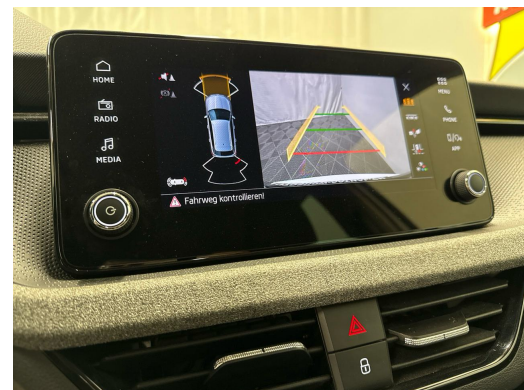

Ausstattung

Hinweis: Die effektive Ausstattung kann von der publizierten Ausstattung abweichen

Vërejtje

AUSSTATTUNG Navi Connect • Full LED • Keyless Entry • Assistenzpaket • RF-Kamera • PDC+ • 17"Alu • Virtual Cockpit • 2-Zonen Klimatronic • Sportsitze heizbar • Drive Mode Select • Smartphone Integration • Sport-Multif.-Lenkrad • Touchscreen • Innen- & Aussenspiegel aut. Abblendbar • Licht- & Regensensor • Spurassistent • Nebelscheinwerfer • Berganfahrassistent • E-Call Notrufsystem • Reifendruckkontrolle • Verkehrsschilderkennung • Ablenkungs- & Müdigkeitserkennung • Fussgänger- & Radfahrschutzmassnahmen erweitert • Aktiver Bremsassistent • ISOFIX Kindersitzvorrichtung • Wired & Wireless App-Connect • Android & Apple CarPlay • Bluetooth-Telefonanlage • DAB+ • Mittelarmlehne • ESP & ABS • Start-/Stop-System • Waschwasser-Standanzeige • Vorbereitung für Anhängervorrichtung • Privacy-Verglasung • etc.!, , FR FR FR FR FR FR , Navi Connect • Full LED • Keyless Entry • Pack d'assistance jantes 17" en aluminium • Virtual Cockpit • intégration smartphone • climatisation 2 zones • caméra arrière • PDC+ • sièges sport chauffants • assistant de maintien de voie • aide au démarrage en côte • Drive Mode Select • volant multifonction • rétroviseurs int. et ext. à atténuation automatique • capteurs lumière et pluie • écran tactile • accoudoir central • antibrouillards • système e-call • contrôle pression pneus • reconnaissance panneaux de signalisation • détection distraction & fatigue • protection piétons & cyclistes renforcée • freinage actif • fixation ISOFIX • App-Connect filaire & sans fil • Android & Apple CarPlay • téléphone Bluetooth • DAB+ • ESP & ABS • système Start/Stop • niveau lave-glace • préparation attelage • vitrage privacy., , IT IT IT IT IT IT , Navi Connect • Full LED • Keyless Entry • pacchetto assistenza • cerchi in lega 17" • Virtual Cockpit • integrazione smartphone • climatizzatore bi-zona • telecamera posteriore • PDC+ • sedili sportivi riscaldabili • assistente di corsia • assistenza partenza in salita • Drive Mode Select • volante multifunzione • specchietti interni ed esterni auto-oscuranti • sensori luce e pioggia • touchscreen • bracciolo centrale • fendinebbia • sistema e-call • controllo pressione pneumatici • riconoscimento segnali stradali • rilevamento distrazione & stanchezza • protezione pedoni & ciclisti avanzata • assistenza alla frenata • fissaggi ISOFIX • App-Connect cablato & wireless • Android & Apple CarPlay • telefono Bluetooth • DAB+ • ESP & ABS • sistema Start/Stop • livello liquido lavavetri • predisposizione gancio traino • vetri privacy., , PT PT PT PT PT PT , Navi Connect • Full LED • Keyless Entry • pacote de assistência • jantes 17" em alumínio • Virtual Cockpit • integração smartphone • ar condicionado bi-zona • câmara traseira • PDC+ • bancos desportivos aquecidos • assistente de faixa • assistência à partida em subida •