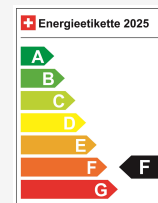

## Të dhëna teknike

Doors / Seats	4 / 5
Interior Color	Schwarz
Displacement	1'969 cm <sup>3</sup>
Cylinders	4
Hp	250 hp
Leergewicht	1'748 kg
Verbrauch in l/100 km	9/5.5/6.8 (Stadt/Land/Total)
Internal Number	99628
Ab MFK	Ja
Warranty	Ja
Direkt-/Parallelimport	Ja

## Efikasiteti energjetik & Konsumi

Consumption Rating*	F
Co2 Emission	155 g/km
Konsumi i kombinuar	6.8 l/100 km