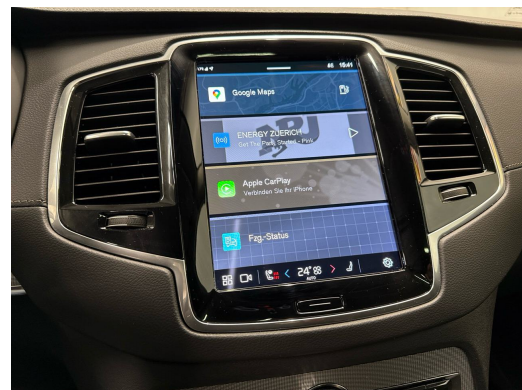

Warnton/-leuchte für nicht angelegte

Sicherheitsgurte auf allen Sitzplätzen

Wegfahrsperrung elektronisch

Zentralverriegelung mit zwei

Funkfernbedienungen und integrierten

Notschlüsseln

**Hinweis:** Die effektive Ausstattung kann von der publizierten Ausstattung abweichen