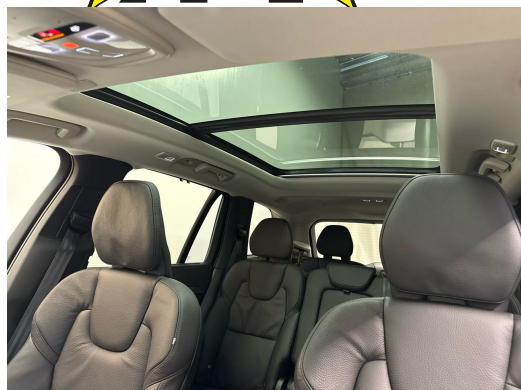

## Vërejtje

AUSSTATTUNG 7-Sitze • Panodach • Standheizung • 360°Kamera • AHK • Leder • Memory-Paket • Navi+ • 20"Alu • Assistenzpaket+ • Harman-Kardon Soundsystem • ACC • el. Heckklappe & Virtual Pedal • Full LED • Smartphone Integration & Wireless Charging • Klimatronic • PDC+ • Virtual Cockpit • Frontscheibe el. heizbar • Multifunk.-Lenkrad heizbar • RF-Kamera • Keyless • Sportsitze heizbar • el. Sitzverstellung • Spurassistent • Totwinkelassistent • Aktiver Bremsassistent • Tempomat ACC • Fernlichtassistent • Müdigkeitserkennung • E-Call Notrufsystem • Reifendruckkontrolle • Touchscreen • Verkehrsschilderkennung • Android & Apple CarPlay • Smartphone Integration • Bluetooth-Telefonanlage • DAB+ • ISOFIX Kindersitzvorrichtung • Innen- & Aussenspiegel aut. Abblendbar • Licht- & Regensensor • ESP & ABS • Start-/Stop-System • Aussenspiegel heizbar/el. verstell- & einklappbar • Privacy-Verglasung • Anhängerkupplung schwenkbar • etc.!, , ..... FR ..... • • FR ..... FR ..... FR ..... FR ..... , 7 places • toit panoramique • chauffage stationnaire • caméra 360° • attelage • cuir • pack mémoire • navigation+ • jantes 20" • régulateur de vitesse adaptatif (ACC) • pack assistance+ • hayon électrique avec Virtual Pedal • phares Full LED • intégration smartphone et charge sans fil • climatronic • aide au stationnement PDC+ • Virtual Cockpit • pare-brise chauffant • volant multifonction chauffant • caméra arrière • keyless • sièges sport chauffants • réglage électrique des sièges • assistant de maintien de voie • surveillance angle mort • freinage actif d'urgence • régulateur de vitesse ACC • assistant feux de route • détection fatigue • système d'appel d'urgence E-Call • contrôle pression pneus • écran tactile • reconnaissance panneaux • Android & Apple CarPlay • intégration smartphone • téléphone Bluetooth • DAB+ • fixation ISOFIX • rétroviseurs int./ext. à atténuation automatique • capteurs lumière & pluie • ESP & ABS • système start/stop • rétroviseurs chauffants/électriques rabattables • vitrage privacy • attelage escamotable • etc., , ..... IT ..... IT ..... IT ..... • • IT ..... IT ..... IT ..... , 7 posti • tetto panoramico • riscaldamento autonomo • telecamera 360° • gancio traino • pelle • pacchetto memoria • navigazione+ • cerchi in lega 20" • ACC • pacchetto assistenza+ • portellone elettrico con Virtual Pedal • full LED • integrazione smartphone e ricarica wireless • climatronic • PDC+ • Virtual Cockpit • parabrezza riscaldato • volante multifunzione riscaldato • telecamera posteriore • keyless • sedili sportivi riscaldati • regolazione elettrica sedili • assistente di corsia • monitor angolo cieco • frenata automatica • cruise control ACC • assistente abbaglianti • rilevamento stanchezza • sistema E-Call • controllo pressione pneumatici • touchscreen • riconoscimento segnali • Android & Apple CarPlay • integrazione smartphone • Bluetooth • DAB+ • ISOFIX • specchi interni ed esterni auto-