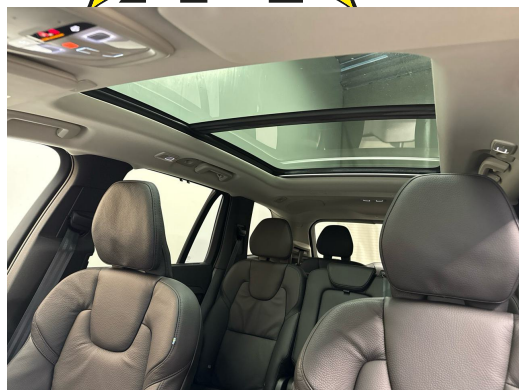

Vërejtje

AUSSTATTUNG 7-Sitze • Panodach • Standheizung • 360°Kamera • AHK • Leder • Memory-Paket • Navi+ • 20"Alu • Assistenzpaket+ • Harman-Kardon Soundsystem • ACC • el. Heckklappe & Virtual Pedal • Full LED • Smartphone Integration & Wireless Charging • Klimatronic • PDC+ • Virtual Cockpit • Frontscheibe el. heizbar • Multifunk.-Lenkrad heizbar • RF-Kamera • Keyless • Sportsitze heizbar • el. Sitzverstellung • Spurassistent • Totwinkelassistent • Aktiver Bremsassistent • Tempomat ACC • Fernlichtassistent • Müdigkeitserkennung • E-Call Notrufsystem • Reifendruckkontrolle • Touchscreen • Verkehrsschilderkennung • Android & Apple CarPlay • Smartphone Integration • Bluetooth-Telefonanlage • DAB+ • ISOFIX Kindersitzvorrichtung • Innen- & Aussenspiegel aut. Abblendbar • Licht- & Regensensor • ESP & ABS • Start-/Stop-System • Aussenspiegel heizbar/el. verstell- & einklappbar • Privacy-Verglasung • Anhängerkupplung schwenkbar • etc.!, , FR • • FR FR FR FR , 7 places • toit panoramique • chauffage stationnaire • caméra 360° • attelage • cuir • pack mémoire • navigation+ • jantes 20" • régulateur de vitesse adaptatif (ACC) • pack assistance+ • hayon électrique avec Virtual Pedal • phares Full LED • intégration smartphone et charge sans fil • climatronic • aide au stationnement PDC+ • Virtual Cockpit • pare-brise chauffant • volant multifonction chauffant • caméra arrière • keyless • sièges sport chauffants • réglage électrique des sièges • assistant de maintien de voie • surveillance angle mort • freinage actif d'urgence • régulateur de vitesse ACC • assistant feux de route • détection fatigue • système d'appel d'urgence E-Call • contrôle pression pneus • écran tactile • reconnaissance panneaux • Android & Apple CarPlay • intégration smartphone • téléphone Bluetooth • DAB+ • fixation ISOFIX • rétroviseurs int./ext. à atténuation automatique • capteurs lumière & pluie • ESP & ABS • système start/stop • rétroviseurs chauffants/électriques rabattables • vitrage privacy • attelage escamotable • etc., , IT IT IT • • IT IT IT , 7 posti • tetto panoramico • riscaldamento autonomo • telecamera 360° • gancio traino • pelle • pacchetto memoria • navigazione+ • cerchi in lega 20" • ACC • pacchetto assistenza+ • portellone elettrico con Virtual Pedal • full LED • integrazione smartphone e ricarica wireless • climatronic • PDC+ • Virtual Cockpit • parabrezza riscaldato • volante multifunzione riscaldato • telecamera posteriore • keyless • sedili sportivi riscaldati • regolazione elettrica sedili • assistente di corsia • monitor angolo cieco • frenata automatica • cruise control ACC • assistente abbaglianti • rilevamento stanchezza • sistema E-Call • controllo pressione pneumatici • touchscreen • riconoscimento segnali • Android & Apple CarPlay • integrazione smartphone • Bluetooth • DAB+ • ISOFIX • specchi interni ed esterni auto-