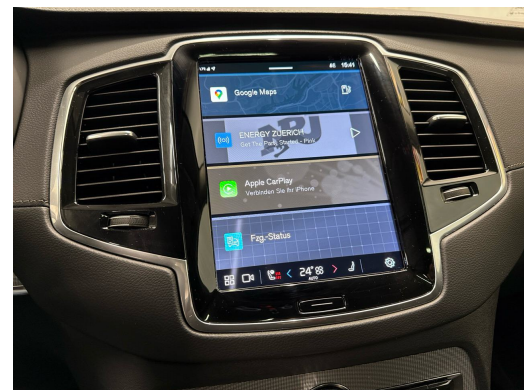

Vërejtje

AUSSTATTUNG 7-Sitze • Panodach • Standheizung • 360°Kamera • AHK • Leder • Memory-Paket • Navi+ • 20"Alu • Assistenzpaket+ • Harman-Kardon Soundsystem • ACC • el. Heckklappe & Virtual Pedal • Full LED • Smartphone Integration & Wireless Charging • Klimatronic • PDC+ • Virtual Cockpit • Frontscheibe el. heizbar • Multifunk.-Lenkrad heizbar • RF-Kamera • Keyless • Sportsitze heizbar • el. Sitzverstellung • Spurassistent • Totwinkelassistent • Aktiver Bremsassistent • Tempomat ACC • Fernlichtassistent • Müdigkeitserkennung • E-Call Notrufsystem • Reifendruckkontrolle • Touchscreen • Verkehrsschilderkennung • Android & Apple CarPlay • Smartphone Integration • Bluetooth-Telefonanlage • DAB+ • ISOFIX Kindersitzvorrichtung • Innen- & Aussenspiegel aut. Abblendbar • Licht- & Regensensor • ESP & ABS • Start-/Stop-System • Aussenspiegel heizbar/el. verstell- & einklappbar • Privacy-Verglasung • Anhängerkupplung schwenkbar • etc.!, , FR • • FR FR FR FR , 7 places • toit panoramique • chauffage stationnaire • caméra 360° • attelage • cuir • pack mémoire • navigation+ • jantes 20" • régulateur de vitesse adaptatif (ACC) • pack assistance+ • hayon électrique avec Virtual Pedal • phares Full LED • intégration smartphone et charge sans fil • climatronic • aide au stationnement PDC+ • Virtual Cockpit • pare-brise chauffant • volant multifonction chauffant • caméra arrière • keyless • sièges sport chauffants • réglage électrique des sièges • assistant de maintien de voie • surveillance angle mort • freinage actif d'urgence • régulateur de vitesse ACC • assistant feux de route • détection fatigue • système d'appel d'urgence E-Call • contrôle pression pneus • écran tactile • reconnaissance panneaux • Android & Apple CarPlay • intégration smartphone • téléphone Bluetooth • DAB+ • fixation ISOFIX • rétroviseurs int./ext. à atténuation automatique • capteurs lumière & pluie • ESP & ABS • système start/stop • rétroviseurs chauffants/électriques rabattables • vitrage privacy • attelage escamotable • etc., , IT IT IT • • IT IT IT , 7 posti • tetto panoramico • riscaldamento autonomo • telecamera 360° • gancio traino • pelle • pacchetto memoria • navigazione+ • cerchi in lega 20" • ACC • pacchetto assistenza+ • portellone elettrico con Virtual Pedal • full LED • integrazione smartphone e ricarica wireless • climatronic • PDC+ • Virtual Cockpit • parabrezza riscaldato • volante multifunzione riscaldato • telecamera posteriore • keyless • sedili sportivi riscaldati • regolazione elettrica sedili • assistente di corsia • monitor angolo cieco • frenata automatica • cruise control ACC • assistente abbaglianti • rilevamento stanchezza • sistema E-Call • controllo pressione pneumatici • touchscreen • riconoscimento segnali • Android & Apple CarPlay • integrazione smartphone • Bluetooth • DAB+ • ISOFIX • specchi interni ed esterni auto-