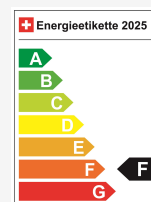

Vendndodhja e automjetit

Aathal

Autoshow Aathal AG
Zürichstrasse 47
8607 Aathal
Planifikoni në Google Maps

Efikasiteti energjetik & Konsumi

Consumption Rating*	F
Co2 Emission	161 g/km
Konsumi i kombinuar	7.1 l/100 km