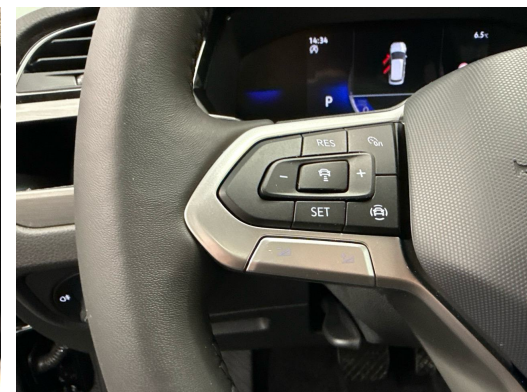

Vërejtje

AUSSTATTUNG NEUSTES MODELL • 7-Sitze • AHK • Assistenzpaket • el. Heckklappe & Virtual Pedal • Navi+ • Alcantara/Stoff Sportsitze heizbar • ACC • Full LED • Keyless Entry • RF-Kamera • ErgoActive Fahrersitz & Massagefunktion • 3-Z Klimatronic • PDC+ • Smartphone Integration & Wireless Charger • Leder Multifunk.-Lenkrad heizbar & Tiptronic • Virtual Cockpit • 17"Alu • Tempomat ACC • Trailer Assist • Spur-& Totwinkelassistent • Verkehrszeichenerkennung • Privater Notruf • Auto-Hold • Berganfahrassistent • Müdigkeitserkennung • Aktiver Bremsassistent • Scheibenwaschdüsen beheizbar • Variabler Ladeboden • Android & Apple CarPlay • Smartphone Integration • DAB+ • Bluetooth-Telefonanlage • ISOFIX Kindersitzvorrichtung • Licht- & Regensensor • Kurvenlicht • Aussenspiegel heizbar/el. verstell-& einklappbar • ZV mit Fernbedienung • ESP & ABS • Start-/Stop-System • Anhängerkupplung schwenkbar • Privacy-Verglasung • etc.!, , FR..... •• FR..... FR..... FR..... FR..... FR....., , NOUVEAU MODÈLE • 7 places • attelage • pack assistance • hayon électrique et Virtual Pedal • régulateur adaptatif ACC • phares Full LED • Navi+ • Keyless • caméra arrière • Virtual Cockpit • jantes alliage 17" • PDC+ • climatisation automatique 3 zones • sièges sport Alcantara/tissu chauffants • régulateur de vitesse adaptatif ACC • intégration smartphone et chargeur sans fil • volant multifonction chauffant avec Tiptronic • Trailer Assist • siège conducteur ergoActive • assistant de maintien de voie et angle mort • Auto-Hold • aide au démarrage en côte • détection de fatigue • assistant de freinage actif • gicleurs de lave-glace chauffants • plancher de coffre variable • Android Auto et Apple CarPlay • intégration smartphone • DAB+ • téléphone Bluetooth • fixation ISOFIX pour sièges enfant • capteur lumière et pluie • éclairage de virage • rétroviseurs chauffants réglables et rabattables • verrouillage centralisé avec télécommande • ESP et ABS • système Start Stop • attelage rabattable • vitres teintées • etc., IT..... IT..... IT..... IT..... IT..... IT..... •••••, NUOVO MODELLO • 7 posti • gancio traino • pacchetto assistenza • portellone elettrico e Virtual Pedal • cruise control adattivo ACC • fari Full LED • Navi+ • Keyless • telecamera posteriore • Virtual Cockpit • cerchi in lega 17" • PDC+ • climatizzatore automatico 3 zone • sedili sportivi Alcantara/tessuto riscaldabili • cruise control adattivo ACC • integrazione smartphone con caricatore wireless • volante multifunzione riscaldato con Tiptronic • Trailer Assist • sedile conducente ergoActive • assistente di corsia e angolo cieco • Auto-Hold • assistente partenza in salita • rilevamento stanchezza • assistente frenata attiva • ugelli lavavetri riscaldabili • pianale variabile del bagagliaio • Android Auto e Apple CarPlay • integrazione smartphone • DAB+ • telefono Bluetooth • attacchi ISOFIX per seggiolini • sensore luce